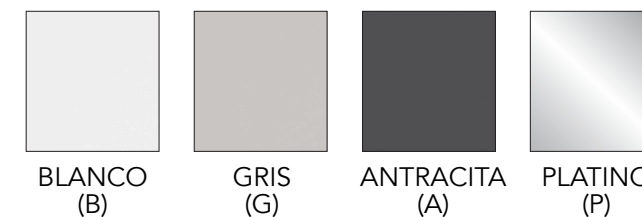

Mostrario bases mariposa