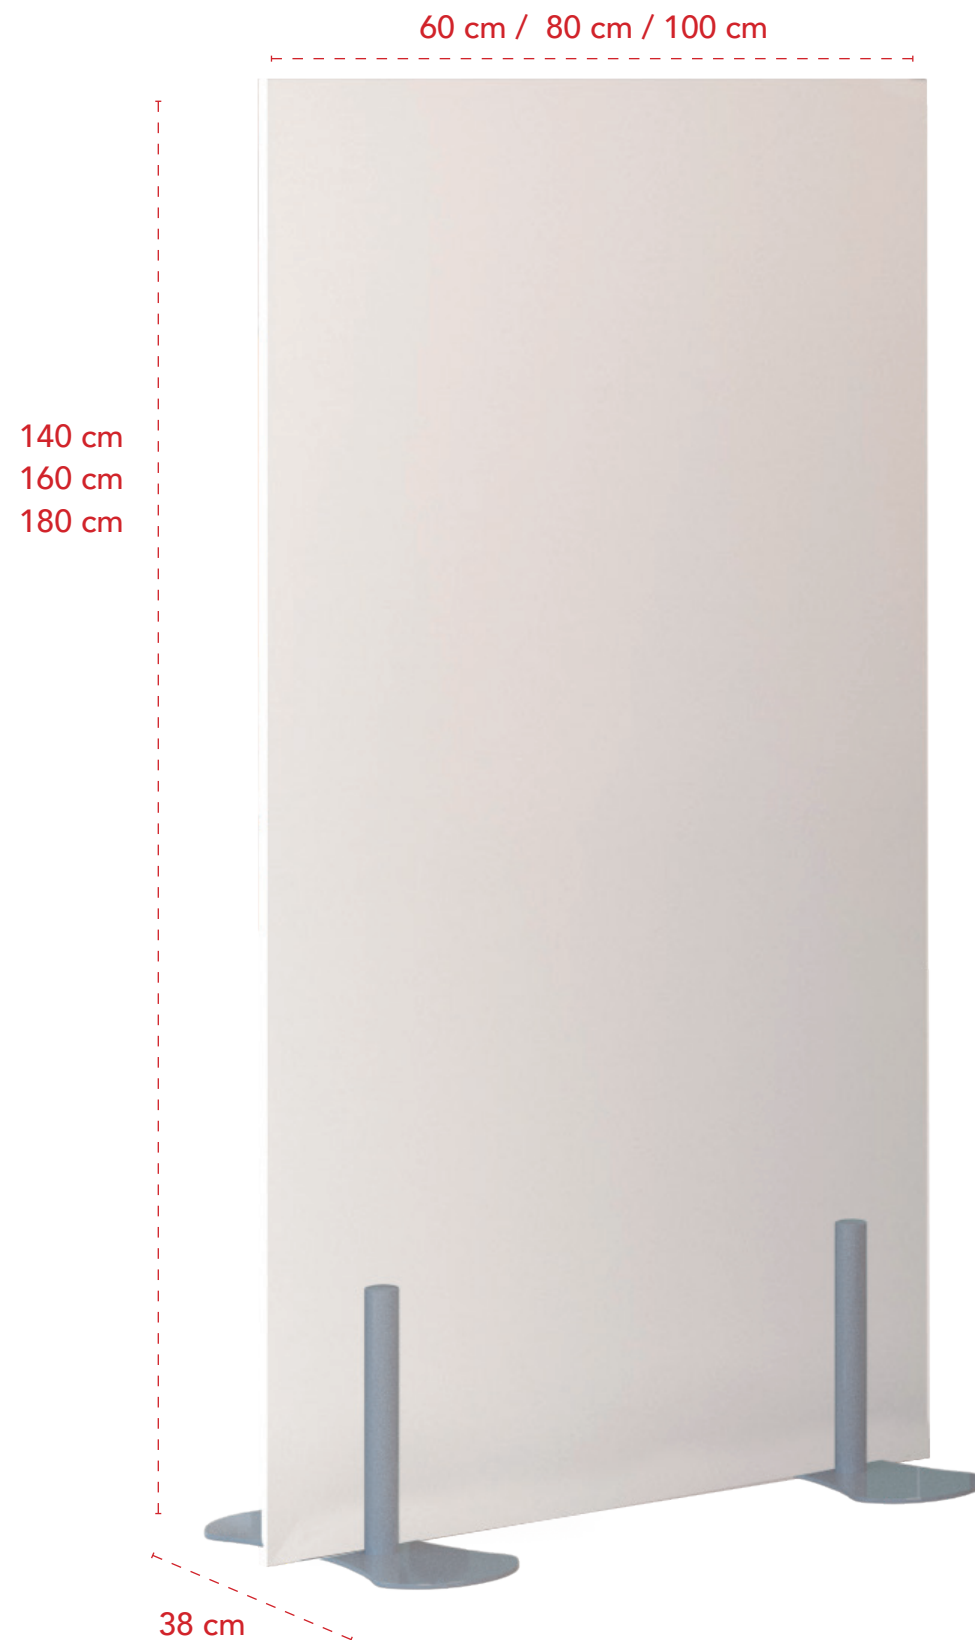

Mostrario bases 4000

Mostrario tablero

Biombo con 2 bases rectangulares

Dimensiones	Referencia	Precio
Alto 140 cm / Ancho 60 cm	ABMR06140G	91 €
Alto 140 cm / Ancho 80 cm	ABMR08140G	97 €
Alto 140 cm / Ancho 100 cm	ABMR10140G	111 €
Alto 160 cm / Ancho 60 cm	ABMR06160G	95 €
Alto 160 cm / Ancho 80 cm	ABMR08160G	105 €
Alto 160 cm / Ancho 100 cm	ABMR10160G	121 €

Mostrario bases rectangulares

GRIS

Mostrario tablero

BLANCO
(B)

GRIS
(G)

ALUMINIO
(L)

ANTRACITA
(F)

ARENA
(AR)

CURRY
(CY)

ROJO
ARCILLA
(RA)

VERDE
TALCO
(VT)

AZUL
TALCO
(AZT)

Biombo con 2 bases rectangulares con ruedas

Dimensiones	Referencia	Precio
Alto 149 cm / Ancho 60 cm	ABMRR06140G	105 €
Alto 149 cm / Ancho 80 cm	ABMRR08140G	119 €
Alto 149 cm / Ancho 100 cm	ABMRR10140G	133 €
Alto 169 cm / Ancho 60 cm	ABMRR06160G	112 €
Alto 169 cm / Ancho 80 cm	ABMRR08160G	128 €
Alto 169 cm / Ancho 100 cm	ABMRR10160G	144 €

Mostrario bases rectangulares con ruedas

GRIS

Mostrario tablero

Biombo con 2 bases mariposa

Dimensiones	Referencia	Precio
Alto 140 cm / Ancho 60 cm	ABMM06140	128 €
Alto 140 cm / Ancho 80 cm	ABMM08140	142 €
Alto 140 cm / Ancho 100 cm	ABMM10140	156 €
Alto 160 cm / Ancho 60 cm	ABMM06160	133 €
Alto 160 cm / Ancho 80 cm	ABMM08160	150 €
Alto 160 cm / Ancho 100 cm	ABMM10160	167 €
Alto 180 cm / Ancho 60 cm	ABMM06180	139 €
Alto 180 cm / Ancho 80 cm	ABMM08180	158 €
Alto 180 cm / Ancho 100 cm	ABMM10180	177 €