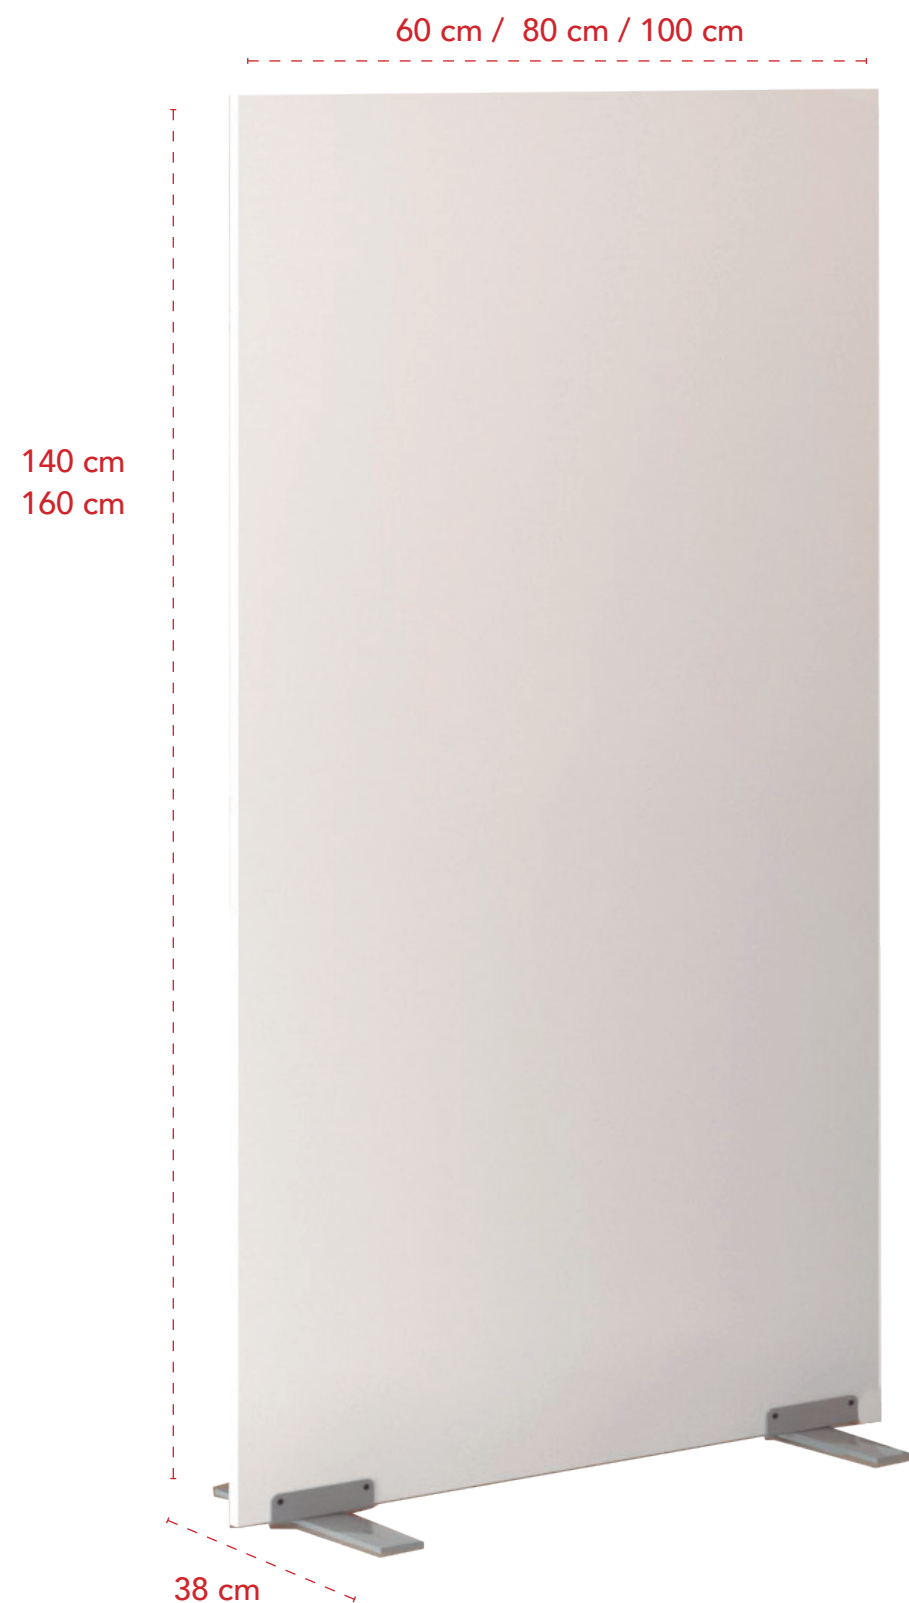

BIOMBOS WORK

Biombo con 2 bases 5000

Dimensiones	Referencia	Precio
Alto 160 cm / Ancho 80 cm	ABM508160	114 €
Alto 160 cm / Ancho 100 cm	ABM510160	139 €
Alto 160 cm / Ancho 120 cm	ABM512160	160 €
Alto 160 cm / Ancho 140 cm	ABM514160	182 €

Mostrario bases 5000

Mostrario tablero

Biombo con 2 bases 4000

Dimensiones	Referencia	Precio
Alto 160 cm / Ancho 80 cm	ABM408160	114 €
Alto 160 cm / Ancho 100 cm	ABM410160	139 €
Alto 160 cm / Ancho 120 cm	ABM412160	160 €
Alto 160 cm / Ancho 140 cm	ABM414160	182 €

Mostrario bases 4000

Mostrario tablero

Biombo con 2 bases rectangulares

Dimensiones	Referencia	Precio
Alto 140 cm / Ancho 60 cm	ABMR06140G	91 €
Alto 140 cm / Ancho 80 cm	ABMR08140G	97 €
Alto 140 cm / Ancho 100 cm	ABMR10140G	111 €
Alto 160 cm / Ancho 60 cm	ABMR06160G	95 €
Alto 160 cm / Ancho 80 cm	ABMR08160G	105 €
Alto 160 cm / Ancho 100 cm	ABMR10160G	121 €

Mostrario bases rectangulares

GRIS

Mostrario tablero

BLANCO
(B)

GRIS
(G)

ALUMINIO
(L)

ANTRACITA
(F)

ARENA
(AR)