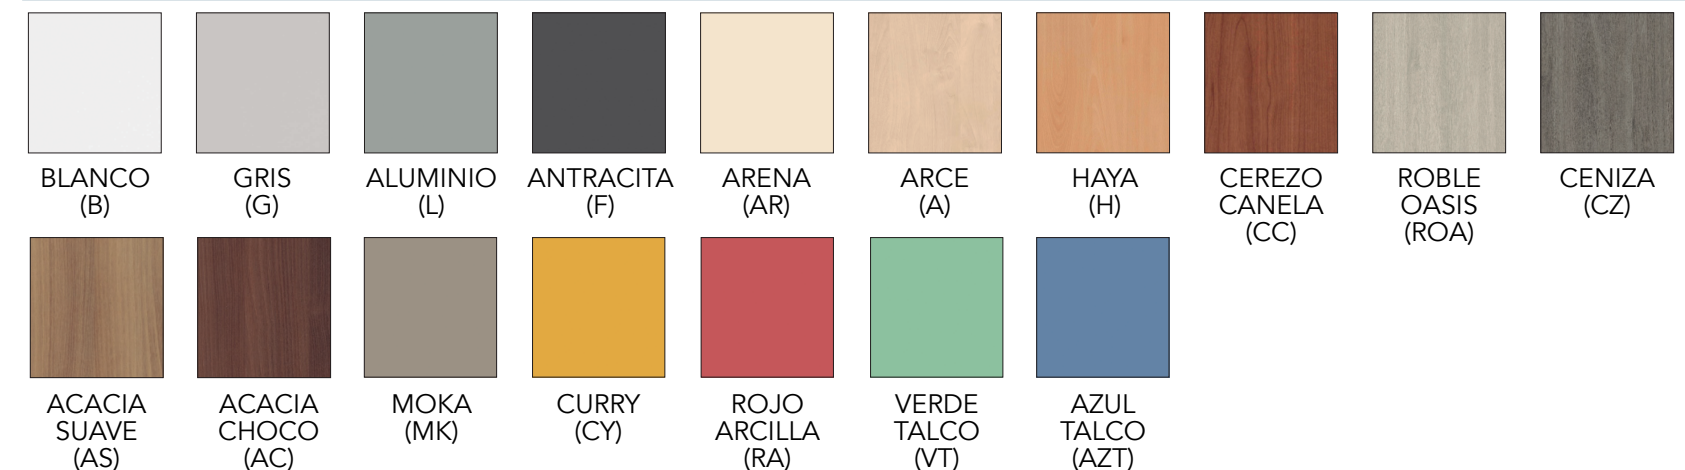

Mostrario tablero