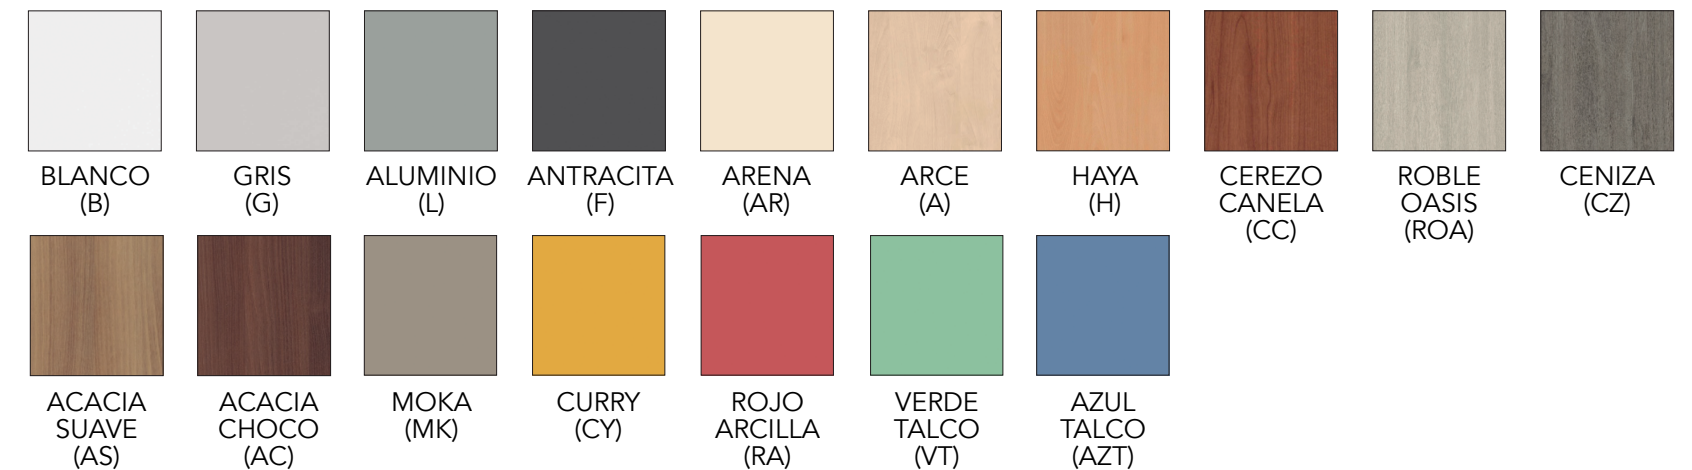

Mostrario bases 5000

Mostrario tablero

Biombo con 2 bases 4000

Dimensiones	Referencia	Precio
Alto 160 cm / Ancho 80 cm	ABM408160	114 €
Alto 160 cm / Ancho 100 cm	ABM410160	139 €
Alto 160 cm / Ancho 120 cm	ABM412160	160 €
Alto 160 cm / Ancho 140 cm	ABM414160	182 €

Mostrario bases 4000

Mostrario tablero

Biombo con 2 bases rectangulares

Dimensiones	Referencia	Precio
Alto 140 cm / Ancho 60 cm	ABMR06140G	91 €
Alto 140 cm / Ancho 80 cm	ABMR08140G	97 €
Alto 140 cm / Ancho 100 cm	ABMR10140G	111 €
Alto 160 cm / Ancho 60 cm	ABMR06160G	95 €
Alto 160 cm / Ancho 80 cm	ABMR08160G	105 €
Alto 160 cm / Ancho 100 cm	ABMR10160G	121 €

Mostrario bases rectangulares

GRIS

Mostrario tablero

BLANCO
(B)

GRIS
(G)

ALUMINIO
(L)

ANTRACITA
(F)

ARENA
(AR)