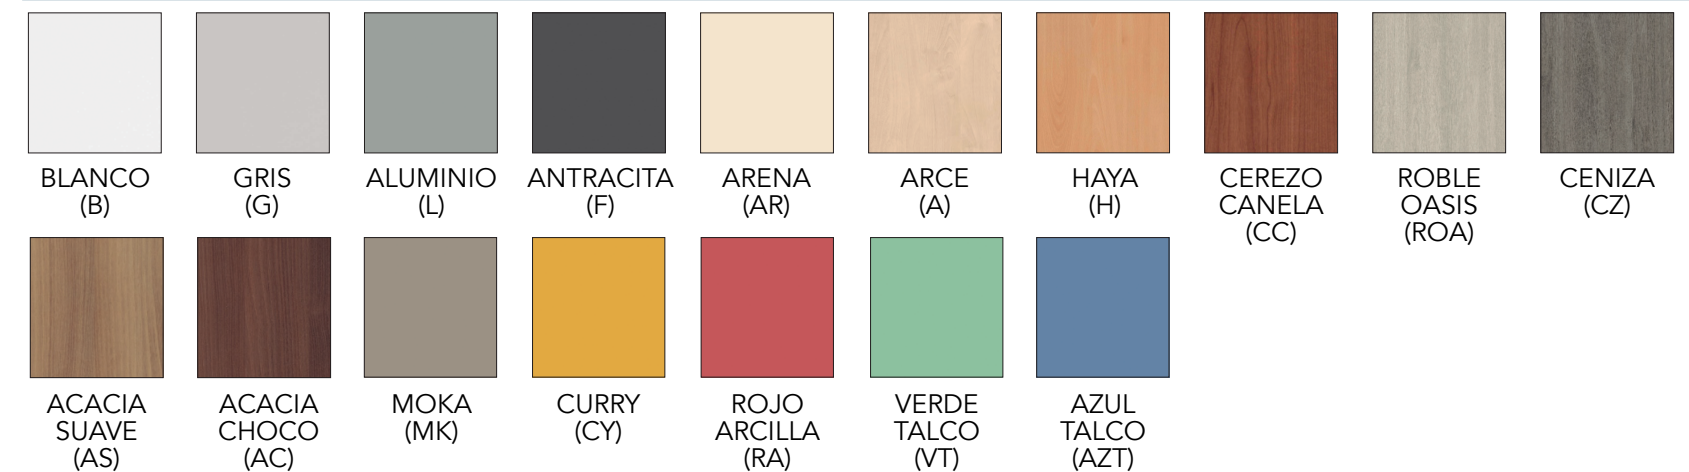

CEREZO
CANELA
(CC)

ROBLE
OASIS
(ROA)

CENIZA
(CZ)

CURRY
(CY)

ROJO
ARCILLA
(RA)

VERDE
TALCO
(VT)

AZUL
TALCO
(AZT)

Mostrario tablero