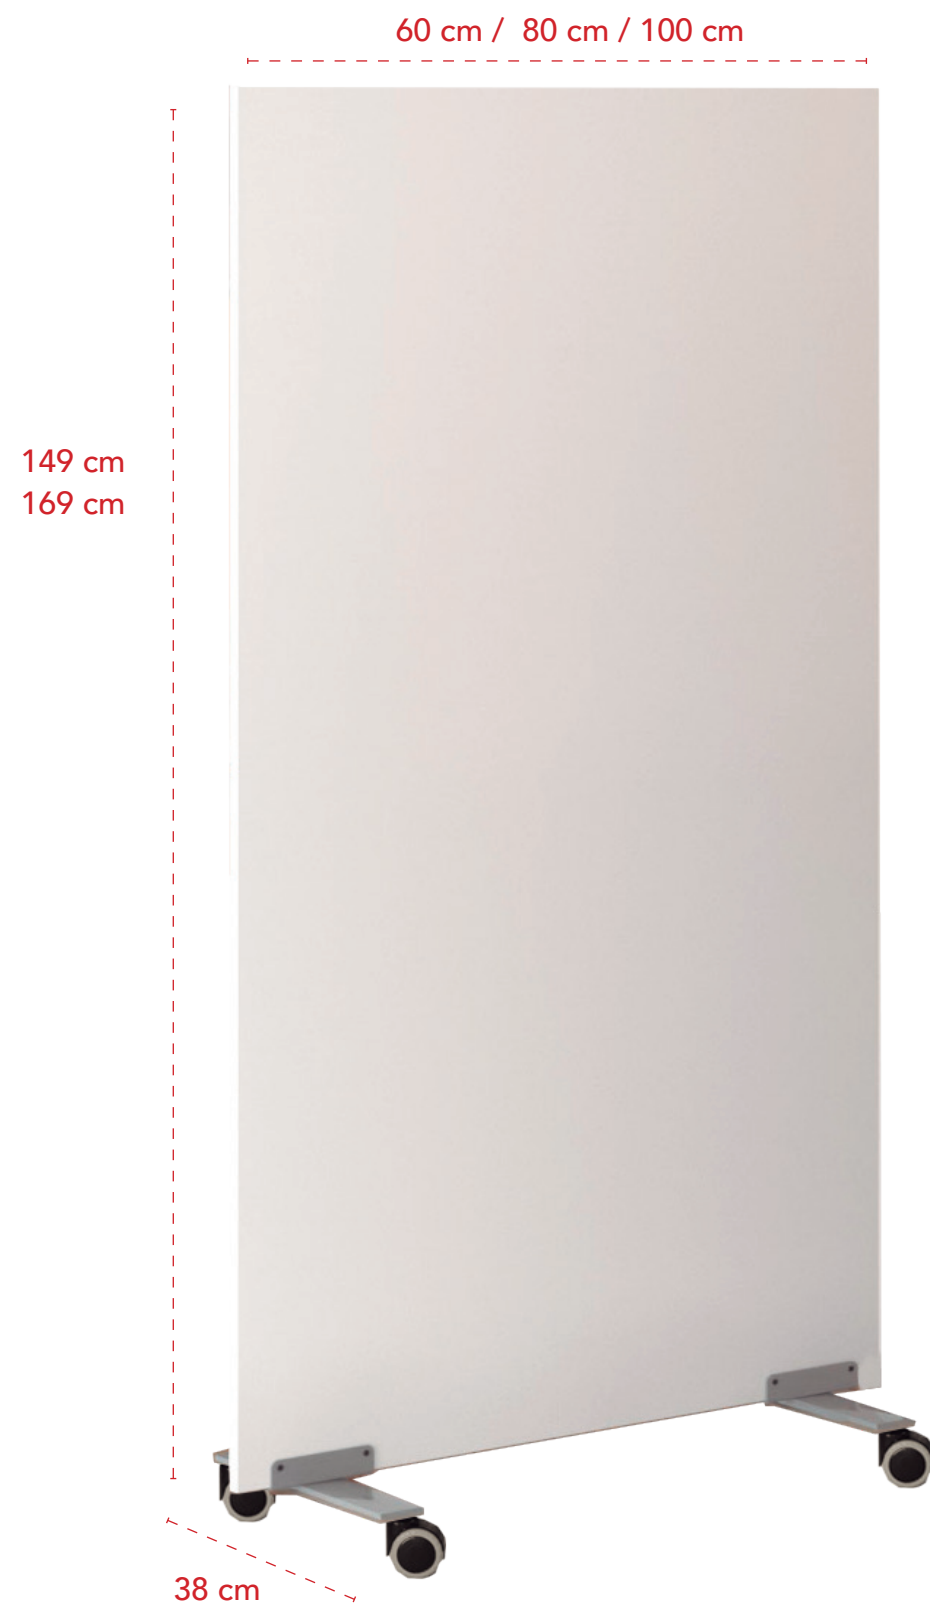

Mostrario bases 4000

Mostrario tablero

Biombo con 2 bases rectangulares

Dimensiones	Referencia	Precio
Alto 140 cm / Ancho 60 cm	ABMR06140G	91 €
Alto 140 cm / Ancho 80 cm	ABMR08140G	97 €
Alto 140 cm / Ancho 100 cm	ABMR10140G	111 €
Alto 160 cm / Ancho 60 cm	ABMR06160G	95 €
Alto 160 cm / Ancho 80 cm	ABMR08160G	105 €
Alto 160 cm / Ancho 100 cm	ABMR10160G	121 €

Mostrario bases rectangulares

GRIS

Mostrario tablero

BLANCO
(B)

GRIS
(G)

ALUMINIO
(L)

ANTRACITA
(F)

ARENA
(AR)

CURRY
(CY)

ROJO
ARCILLA
(RA)

VERDE
TALCO
(VT)

AZUL
TALCO
(AZT)

Biombo con 2 bases rectangulares con ruedas

Dimensiones	Referencia	Precio
Alto 149 cm / Ancho 60 cm	ABMRR06140G	105 €
Alto 149 cm / Ancho 80 cm	ABMRR08140G	119 €
Alto 149 cm / Ancho 100 cm	ABMRR10140G	133 €
Alto 169 cm / Ancho 60 cm	ABMRR06160G	112 €
Alto 169 cm / Ancho 80 cm	ABMRR08160G	128 €
Alto 169 cm / Ancho 100 cm	ABMRR10160G	144 €

Mostrario bases rectangulares con ruedas

GRIS

Mostrario tablero

Biombo con 2 bases mariposa

Dimensiones	Referencia	Precio
Alto 140 cm / Ancho 60 cm	ABMM06140	128 €
Alto 140 cm / Ancho 80 cm	ABMM08140	142 €
Alto 140 cm / Ancho 100 cm	ABMM10140	156 €
Alto 160 cm / Ancho 60 cm	ABMM06160	133 €
Alto 160 cm / Ancho 80 cm	ABMM08160	150 €
Alto 160 cm / Ancho 100 cm	ABMM10160	167 €
Alto 180 cm / Ancho 60 cm	ABMM06180	139 €
Alto 180 cm / Ancho 80 cm	ABMM08180	158 €
Alto 180 cm / Ancho 100 cm	ABMM10180	177 €