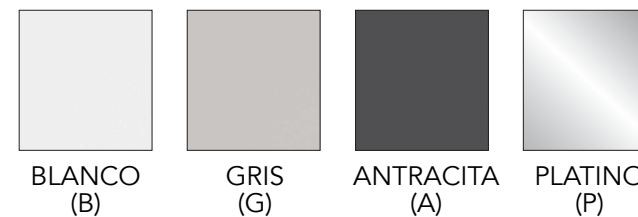

Uniones para composiciones de biombos.

Descripción		Referencia	Precio
Juego de uniones en línea		A64JUB19	15 €
Juego de uniones en L o 90°		A64JUBL19	31 €
Juego de uniones en T		A64JUBT19	38 €
Juego de uniones en X		A64JUBX19	54 €
Arranque de pared		A64JAB	23 €

Ejemplo de uniones necesarias para unir 2 biombos en línea.
1 unidad ref. A64JUB19

Especificaciones

- Uniones para biombos con tableros rectangulares, no se pueden instalar en biombos con bases 4000 y 5000 con tableros con forma redondeada.

Mostrario uniones