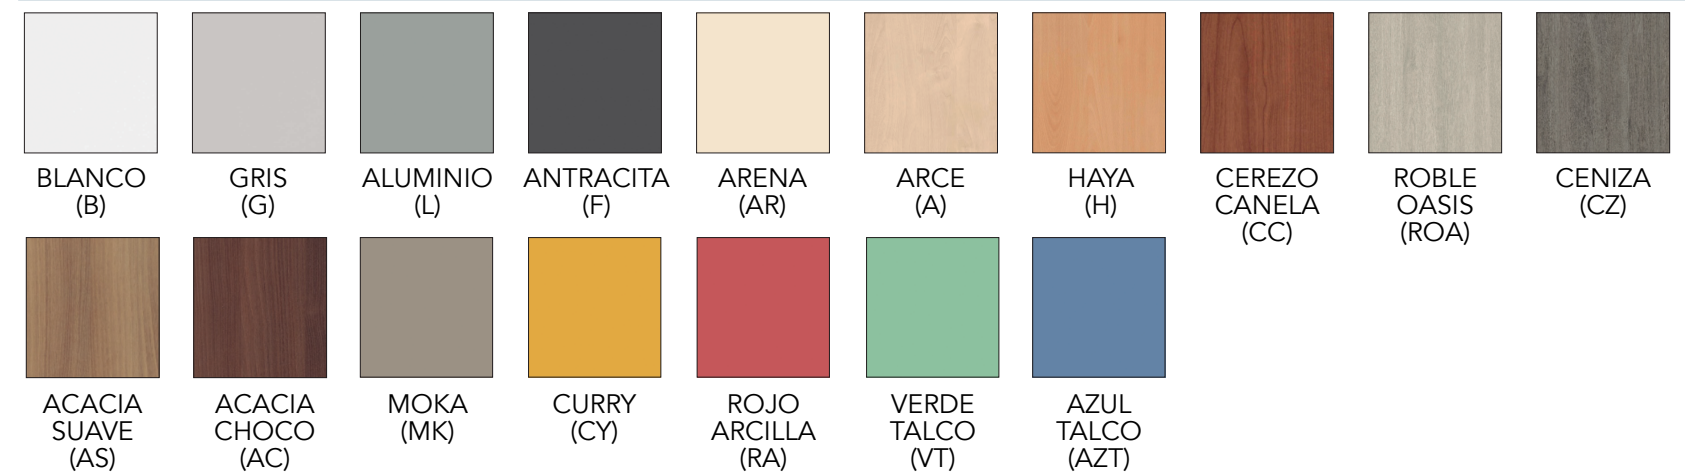

Mostrario bases 5000

Mostrario tablero

Biombo con 2 bases 4000

Dimensiones	Referencia	Precio
Alto 160 cm / Ancho 80 cm	ABM408160	114 €
Alto 160 cm / Ancho 100 cm	ABM410160	139 €
Alto 160 cm / Ancho 120 cm	ABM412160	160 €
Alto 160 cm / Ancho 140 cm	ABM414160	182 €

Mostrario bases rectangulares

GRIS

Mostrario tablero

BLANCO
(B)

GRIS
(G)

ALUMINIO
(L)

ANTRACITA
(F)

ARENA
(AR)