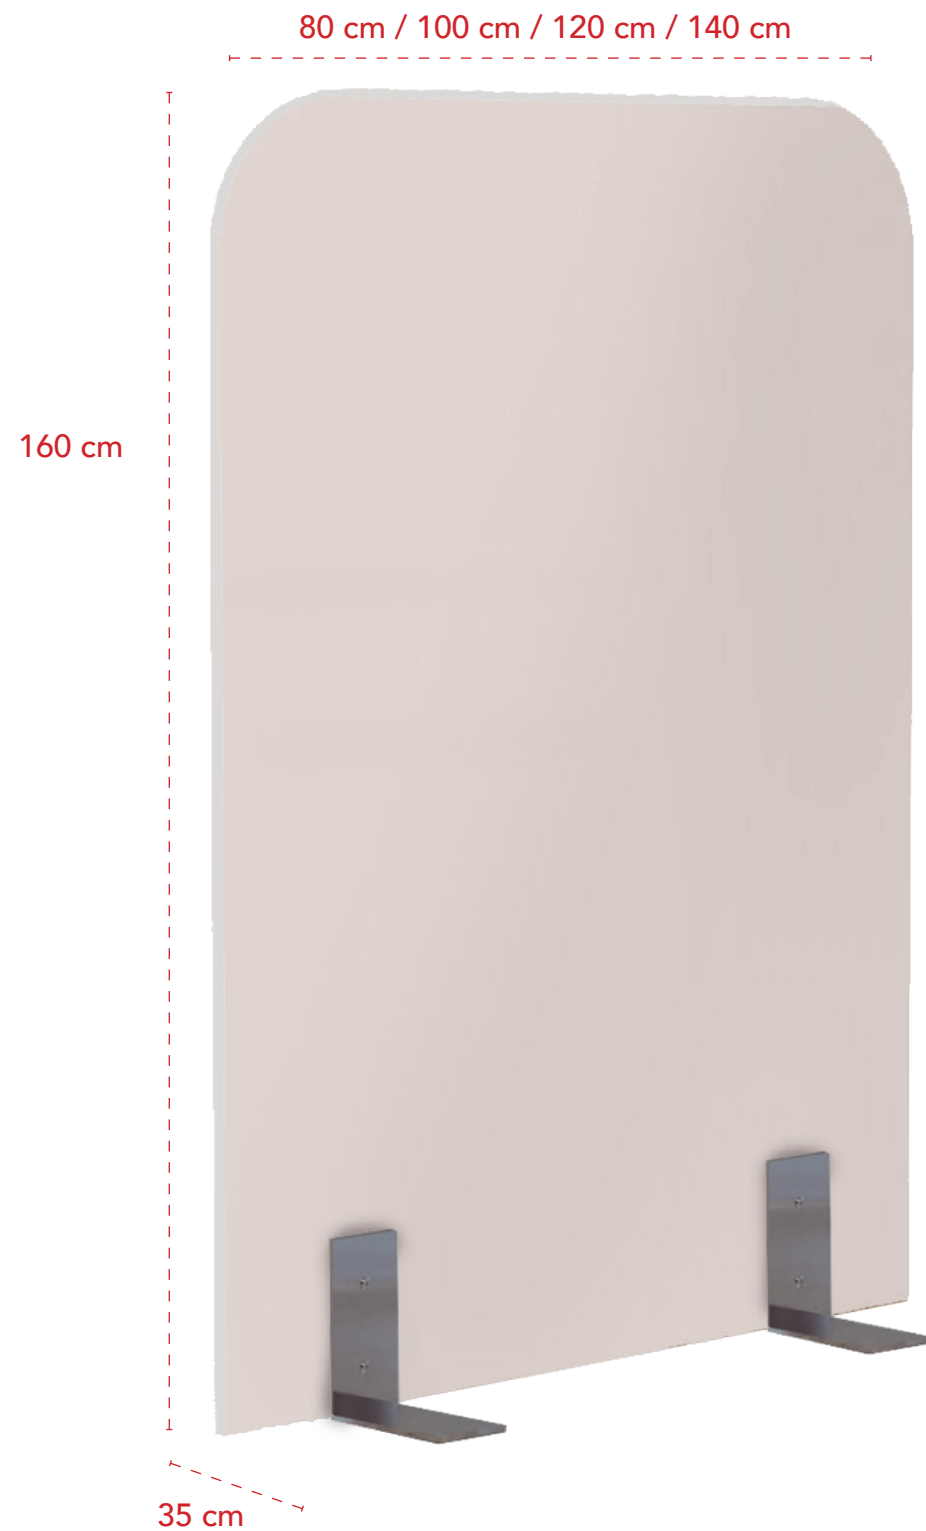

BIOMBOS WORK

Biombo con 2 bases 5000

Dimensiones	Referencia	Precio
Alto 160 cm / Ancho 80 cm	ABM508160	114 €
Alto 160 cm / Ancho 100 cm	ABM510160	139 €
Alto 160 cm / Ancho 120 cm	ABM512160	160 €
Alto 160 cm / Ancho 140 cm	ABM514160	182 €

Mostrario bases 5000

Mostrario tablero

Biombo con 2 bases 4000

Dimensiones	Referencia	Precio
Alto 160 cm / Ancho 80 cm	ABM408160	114 €
Alto 160 cm / Ancho 100 cm	ABM410160	139 €
Alto 160 cm / Ancho 120 cm	ABM412160	160 €
Alto 160 cm / Ancho 140 cm	ABM414160	182 €

Mostrario bases 4000

Mostrario tablero

Biombo con 2 bases rectangulares

Dimensiones	Referencia	Precio
Alto 140 cm / Ancho 60 cm	ABMR06140G	91 €
Alto 140 cm / Ancho 80 cm	ABMR08140G	97 €
Alto 140 cm / Ancho 100 cm	ABMR10140G	111 €
Alto 160 cm / Ancho 60 cm	ABMR06160G	95 €
Alto 160 cm / Ancho 80 cm	ABMR08160G	105 €
Alto 160 cm / Ancho 100 cm	ABMR10160G	121 €

Mostrario bases rectangulares

GRIS

Mostrario tablero

BLANCO
(B)

GRIS
(G)

ALUMINIO
(L)

ANTRACITA
(F)

ARENA
(AR)