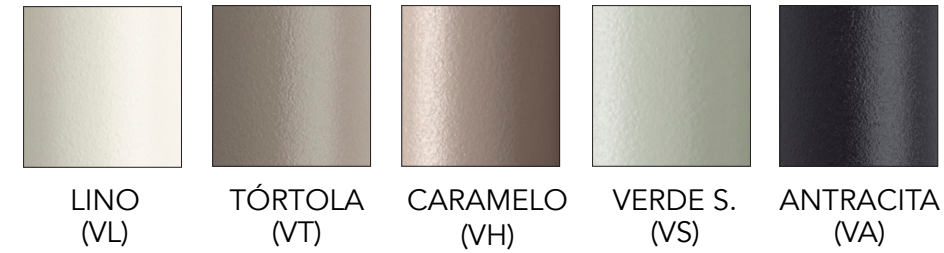

Muestrario

Patatas y brazos

Carcasa de asiento y respaldo

Tarifa

Descripción	Referencia	Precio
<u>Silla sin brazos</u>		
Pack de 4 sillas	SCAMEN1P4	488 € (122 € Ud)
<u>Silla con brazos</u>		
Pack de 4 sillas	SCAMEN2P4	576 € (144 € Ud)

[Pack con sillas del mismo modelo y color.](#)

Especificaciones

- Silla apilable.
- Base de 4 patas de acero.
- Asiento y respaldo de tecnopolímero.
- Se puede usar en exteriores.

Medidas

- Altura total - 80 cm
- Altura asiento - 45 cm
- Altura brazos - 66 cm
- Ancho - 50 cm
- Ancho brazos - 57 cm
- Fondo - 52 cm