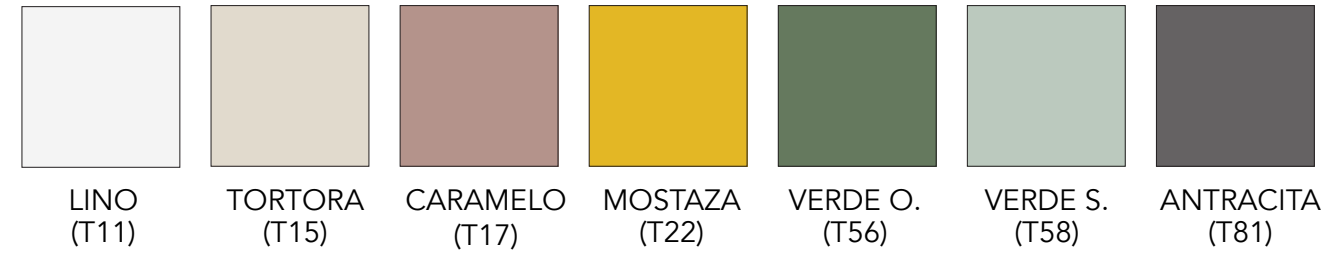

Mostrario

Silla completa

Tarifa

Descripción	Referencia	Precio
<u>Silla sin brazos</u>		
Pack de 4 sillas	SCAHUG1P4	356 € (89 € Ud)
Pack de 6 sillas	SCAHUG1P6	498 € (83 € Ud)
<u>Silla con brazos</u>		
Pack de 4 sillas	SCAHUG3P4	528 € (132 € Ud)

Pack con sillas del mismo modelo y color.

Especificaciones

- Silla apilable.
- Fabricada en tecnopolímero.
- Versión con brazos a rayas en relieve envolviendo toda la silla.
- Se puede usar en exteriores.

Medidas

- Altura total - 80 cm
- Altura asiento - 44 cm
- Altura brazos - 66 cm
- Ancho - 47 cm
- Ancho brazos - 57 cm
- Fondo - 54 cm