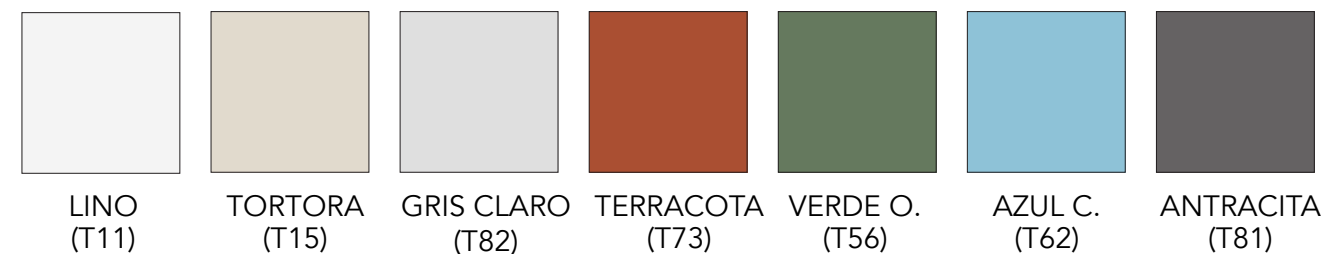

Muestrario

Silla completa

Tarifa

Descripción	Referencia	Precio
<u>Silla sin brazos</u>		
Pack de 6 sillas	SCAEMI1P6	390 € (65 € Ud)
<u>Silla con brazos</u>		
Pack de 4 sillas	SCAEMI2P4	316 € (79 € Ud)

Pack con sillas del mismo modelo y color.

Especificaciones

- Silla apilable.
- Fabricada en tecnopolímero con asiento y respaldo microperforado.
- Se puede usar en exteriores.

Medidas

- Altura total - 84 cm
- Altura asiento - 46 cm
- Altura brazos - 65 cm
- Ancho - 49 cm
- Ancho brazos - 57 cm
- Fondo - 49 cm