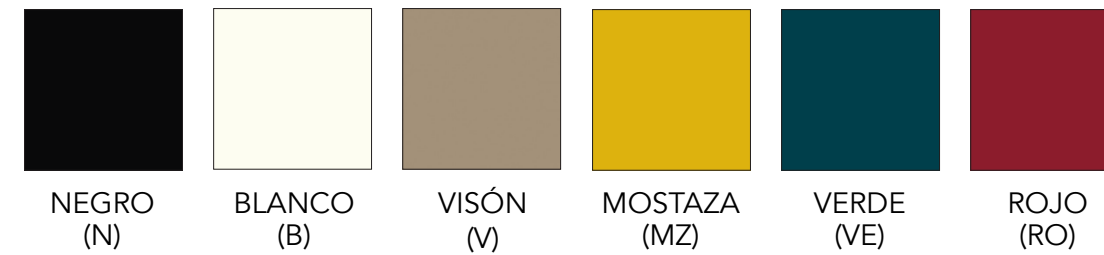

Precios rojos base en color blanco o negro
Precios azules base en color visón, plata o antracita.

Mesa Wide - Base redonda / tablero redondo

Dimensiones	Tablero	Referencia	Precio
Ø70x74 cm	Compacmel	P69WIMRR070	412 € 436 €
Ø80x74 cm	Compacmel	P69WIMRR080	459 € 482 €
Ø100x74 cm	Compacmel	P69WIMRR100	527 € 549 €
Ø120x74 cm	Compacmel	P69WIMRR120	579 € 599 €
Ø70x74 cm	Estratificado	P69WIMRR070	418 € 441 €
Ø80x74 cm	Estratificado	P69WIMRR080	452 € 475 €
Ø100x74 cm	Estratificado	P69WIMRR100	489 € 514 €
Ø120x74 cm	Estratificado	P69WIMRR120	673 € 698 €

Precios rojos base en color blanco o negro
 Precios azules base en color visón, plata o antracita.

Mesa Wide - Base redonda / tablero cuadrado

Dimensiones	Tablero	Referencia	Precio
70x70x74 cm	Compacmel	P69WIMRC070	429 € 453 €
80x80x74 cm	Compacmel	P69WIMRC080	460 € 484 €
70x70x74 cm	Estratificado	P69WIMRC070	434 € 457 €
80x80x74 cm	Estratificado	P69WIMRC080	486 € 509 €

Precios rojos base en color blanco o negro
 Precios azules base en color visón, plata o antracita.

Muestrario

Patas

Carcasa de asiento y respaldo

Tarifa

Descripción	Referencia	Precio
Silla con patas blancas o negras.	P69OLEF	120 €
Silla con patas en color visón, mostaza, verde o rojo.	P69OLEF	133 €
Opcional - asiento tapizado	P69ATOLE	24 €