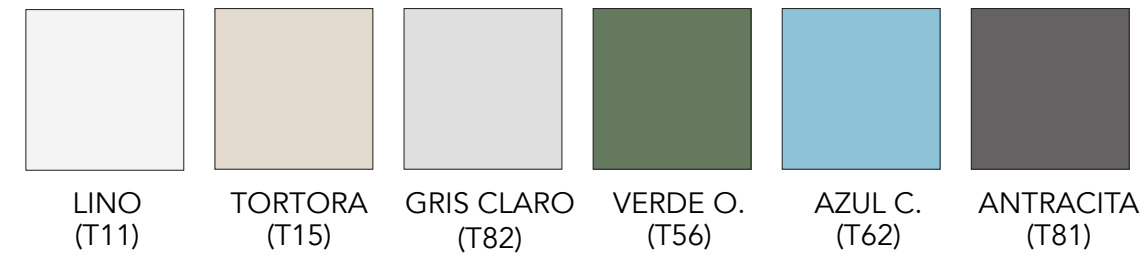

Muestrario

Silla completa

Tarifa

Descripción	Referencia	Precio
<u>Silla sin brazos</u> Pack de 6 sillas	SCAKAT1P6	408 € (68 € Ud)
<u>Silla con brazos</u> Pack de 4 sillas	SCAKAT2P4	332 € (83 € Ud)

Pack con sillas del mismo modelo y color.

Especificaciones

- Silla apilable.
- Fabricada en tecnopolímero.
- Se puede usar en exteriores.

Medidas

- Altura total - 84 cm
- Altura asiento - 46 cm
- Altura brazos - 65 cm
- Ancho - 50 cm
- Ancho brazos - 57 cm
- Fondo - 50 cm