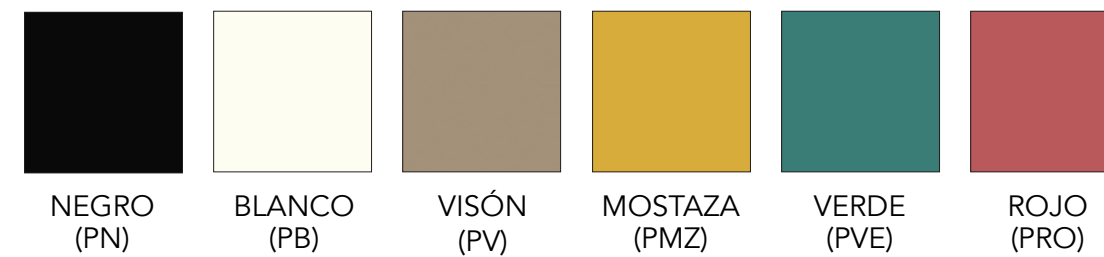

Precios rojos base en color blanco o negro
 Precios azules base en color visón, plata o antracita.

Mesa Wide - Base redonda / tablero cuadrado

Dimensiones	Tablero	Referencia	Precio
70x70x74 cm	Compacmel	P69WIMRC070	429 € 453 €
80x80x74 cm	Compacmel	P69WIMRC080	460 € 484 €
70x70x74 cm	Estratificado	P69WIMRC070	434 € 457 €
80x80x74 cm	Estratificado	P69WIMRC080	486 € 509 €

Precios rojos base en color blanco o negro
 Precios azules base en color visón, plata o antracita.

Muestrario

Patas

Carcasa de asiento y respaldo

Tarifa

Descripción	Referencia	Precio
Silla con patas blancas o negras.	P69OLEF	120 €
Silla con patas en color visón, mostaza, verde o rojo.	P69OLEF	133 €
Opcional - asiento tapizado	P69ATOLE	24 €