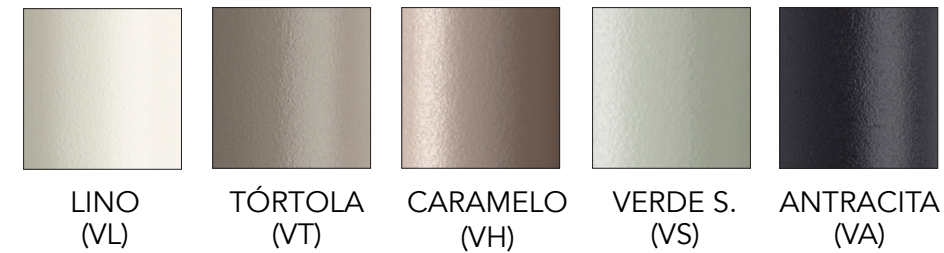

Muestrario

Patas y brazos

Carcasa de asiento y respaldo

Tarifa

Descripción	Referencia	Precio
<u>Silla sin brazos</u>		
Pack de 4 sillas	SCAMEN1P4	488 € (122 € Ud)
<u>Silla con brazos</u>		
Pack de 4 sillas	SCAMEN2P4	576 € (144 € Ud)

[Pack con sillas del mismo modelo y color.](#)

Especificaciones

- Silla apilable.
- Base de 4 patas de acero.
- Asiento y respaldo de tecnopolímero.
- Se puede usar en exteriores.

Medidas

- Altura total - 80 cm
- Altura asiento - 45 cm
- Altura brazos - 66 cm
- Ancho - 50 cm
- Ancho brazos - 57 cm
- Fondo - 52 cm