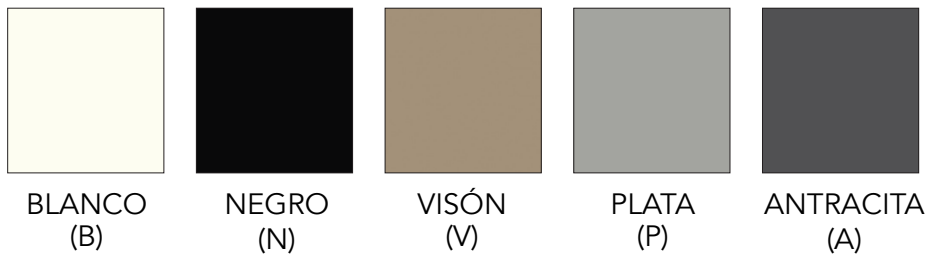

WIDE

Especificaciones técnicas / Muestrario

1 Estructura metálica con pie cuadrado, pie con 4 aspas y pie redondo.

2 Tablero COMPACMEL de 13 mm de grosor con canto biselado negro.

Tablero ESTRATIFICADO fabricado sobre tablero MDF de 12mm cubierto con superficie decorativa de madera técnica (estratificado) con canto biselado.

Mesa Wide - Base cuadrada / tablero cuadrado

Dimensiones	Tablero	Referencia	Precio
70x70x74 cm	Compacmel	P69WIMCC070	260 € 283 €
70x70x74 cm	Estratificado	P69WIMCC070	265 € 289 €

Precios rojos base en color blanco o negro
Precios azules base en color visón, plata o antracita.