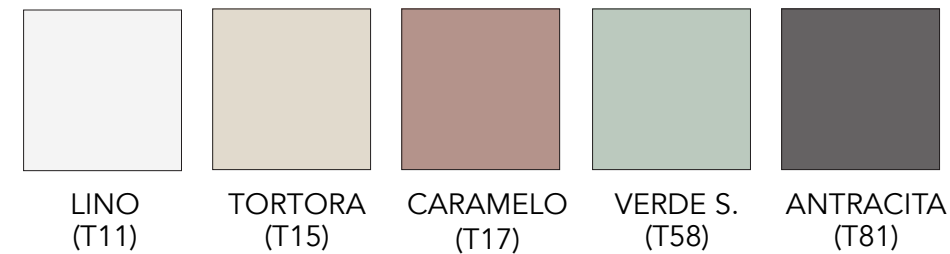

Medidas

- Altura total - 80 cm
- Altura asiento - 44 cm
- Altura brazos - 66 cm
- Ancho - 47 cm
- Ancho brazos - 57 cm
- Fondo - 54 cm

Muestrario

Patas y brazos

Carcasa de asiento y respaldo

Tarifa

Descripción	Referencia	Precio
<u>Silla sin brazos</u>		
Pack de 4 sillas	SCAMEN1P4	488 € (122 € Ud)
<u>Silla con brazos</u>		
Pack de 4 sillas	SCAMEN2P4	576 € (144 € Ud)