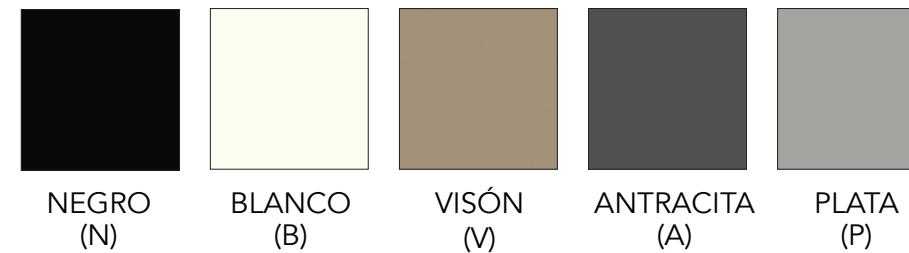

Precios rojos base en color blanco o negro
 Precios azules base en color visón, plata o antracita.

Muestrario

Patas

Carcasa de asiento y respaldo

Tarifa

Descripción	Referencia	Precio
Silla con patas blancas o negras.	P69OLEF	120 €
Silla con patas en color visón, mostaza, verde o rojo.	P69OLEF	133 €
Opcional - asiento tapizado	P69ATOLE	24 €

Especificaciones

- Silla apilable.
- Base de 4 patas.
- Asiento y respaldo con carcasa de polipropileno.

Medidas

- Altura total - 79 cm
- Altura asiento - 46 cm
- Altura brazos - 67 cm
- Ancho - 59 cm
- Fondo - 54 cm

Muestrario

Patas

Carcasa de asiento y respaldo

Tarifa

Descripción	Referencia	Precio
Silla con 4 patas		
Color blancas o negras.	PFLYF	139 €
Color visón, plata o antracita.	PFLYF	152 €
Silla con estructura patín		
Color blancas o negras.	PFLYFP	153 €
Color visón, plata o antracita.	PFLYFP	165 €