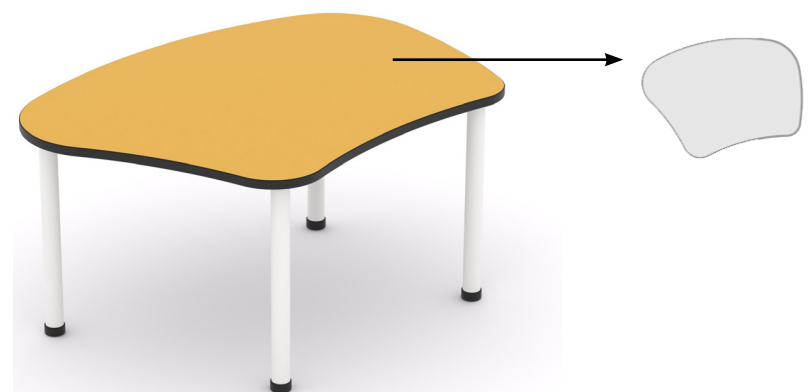

Dimensiones (axfxh)	Referencia	Precio
Ø92x46 cm	C268MSC90AT1	150 €
Ø92x53 cm	C268MSC90AT2	152 €
Ø92x59 cm	C268MSC90AT3	154 €

Muestrario patas

Muestrario tablero

Mesa infantil M90 B.

Dimensiones (axfxh)	Referencia	Precio
100x65x46 cm	C268MSC90BT1	146 €
100x65x53 cm	C268MSC90BT2	148 €
100x65x59 cm	C268MSC90BT3	150 €

Muestrario patas

Muestrario tablero

Mesa infantil M90 C.

Dimensiones (axfxh)	Referencia	Precio
68x56x46 cm	C268MSC90CT1	106 €
68x56x53 cm	C268MSC90CT2	108 €
68x56x59 cm	C268MSC90CT3	110 €

Muestrario patas

Muestrario tablero

Mesa infantil M90 D.

Dimensiones (axfxh)	Referencia	Precio
90x68x46 cm	C268MSC90DT1	141 €
90x68x53 cm	C268MSC90DT2	143 €
90x68x59 cm	C268MSC90DT3	145 €

Muestrario patas

Muestrario tablero