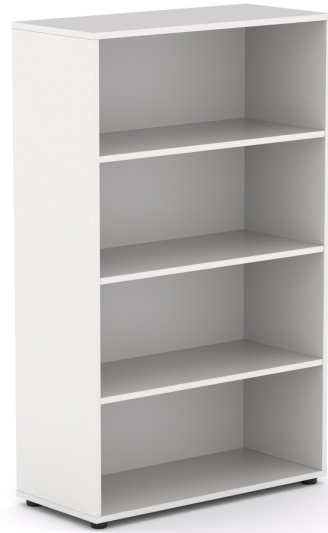

Dimensiones Referencia Precio
90x40x112 cm C268MSCA3I **223 €**

Dimensiones Referencia Precio
90x40x112 cm C268MSCA3J **252 €**

Armarios de altura 147 cm.

Dimensiones Referencia Precio
90x40x147 cm C268MSCA4A **183 €**