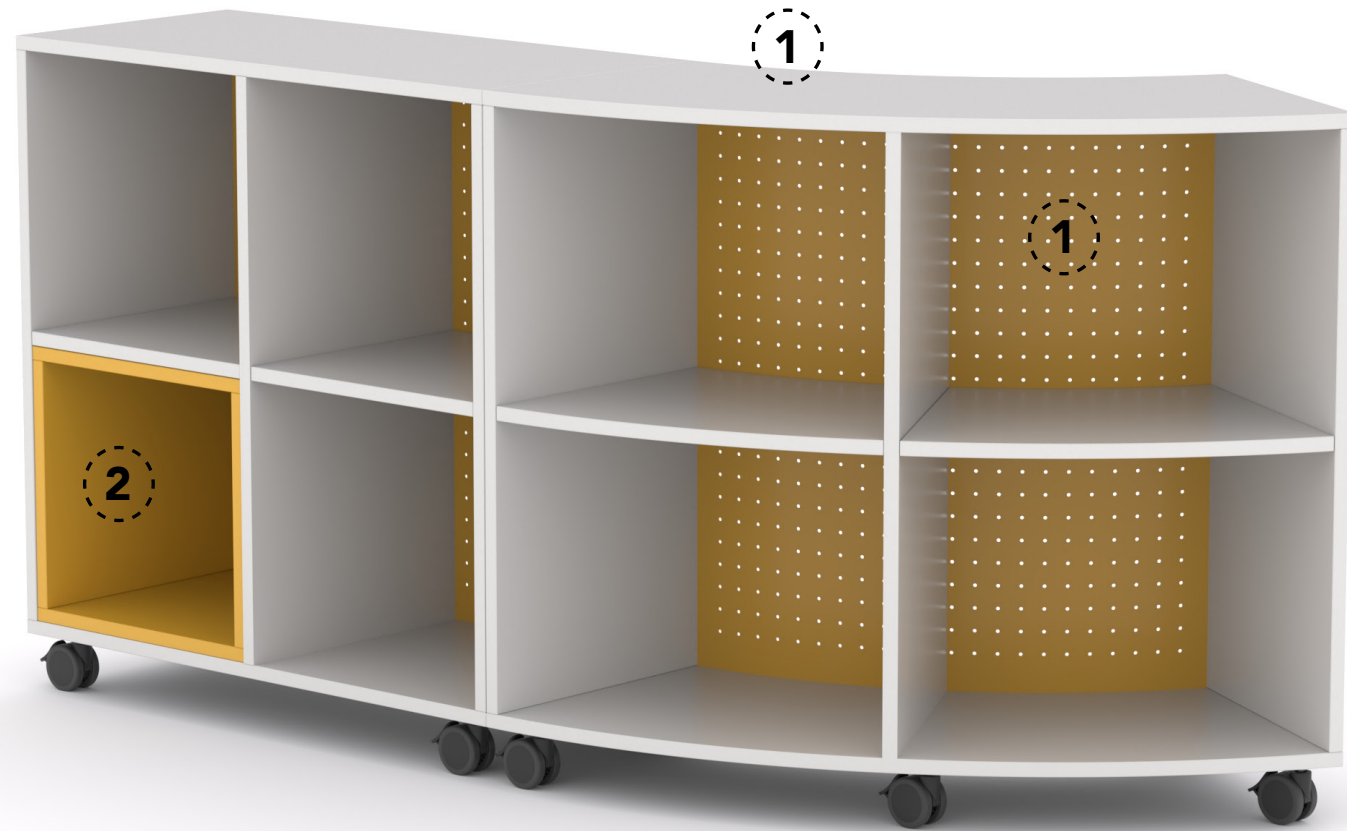

Especificaciones técnicas

- 1 Armarios de melamina de 19 mm de grosor en color blanco o roble oasis con trasera metálica de 1,5 mm perforada. Equipados con ruedas con freno. **Los armarios se suministran montados**, imprescindible confirmar accesos.
- 2 Módulos interiores en melamina de 19 mm de grosor. Módulo con puerta con tirador tipo uñero.
- 3 Gradas con ruedas en melamina de 19 mm de grosor. Parte trasera diáfana o con puertas.
- 4 Puf con espuma de asiento en densidad 25kg/m3 y tapizado en tejido de alta resistencia.

Cuerpo de armario y grada. Trasera metálica del armario.

Módulos interiores.

Muestrario tapicería puf.