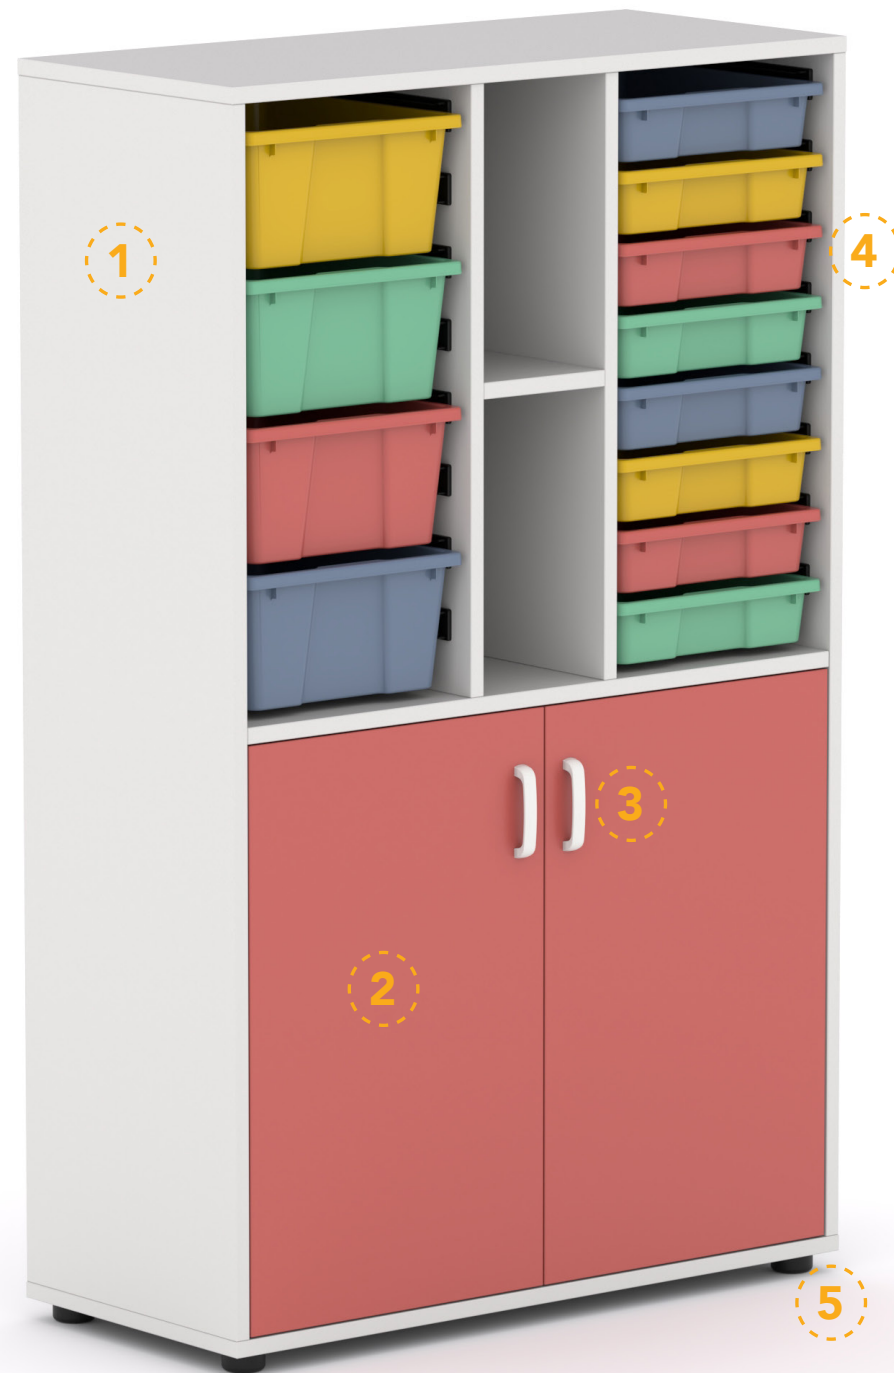

Muestrario tablero

Mesa infantil M90 D.

Dimensiones (axfxh)	Referencia	Precio
90x68x46 cm	C268MSC90DT1	141 €
90x68x53 cm	C268MSC90DT2	143 €
90x68x59 cm	C268MSC90DT3	145 €

Muestrario patas

Muestrario tablero