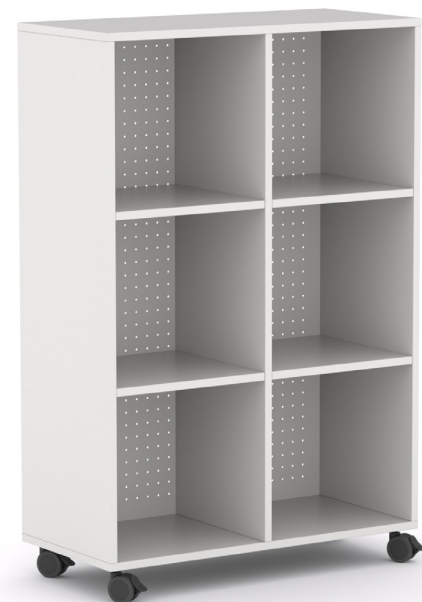

Cuerpo de armario y grada. Trasera metálica del armario.

Módulos interiores.

Muestrario tapicería puf.

Armarios con ruedas.

Dimensiones	Referencia	Precio
86x40x90 cm	C268MSCV1A	238 €

Dimensiones	Referencia	Precio
86x40x130 cm	C268MSCV1B	279 €