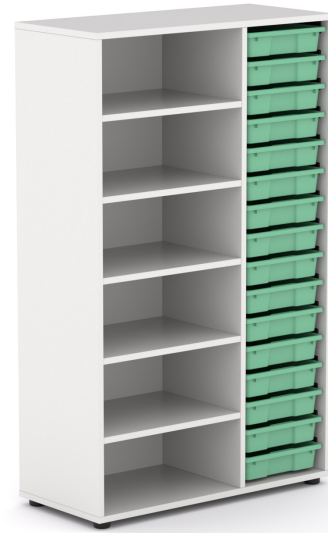

Dimensiones Referencia Precio
90x40x147 cm C268MSCA4C **264 €**