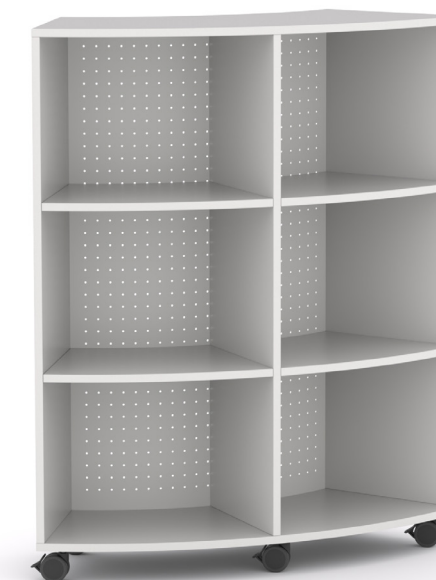

Dimensiones	Referencia	Precio
110x40x130 cm	C268MSCV1D	430 €

Módulos interiores.

Dimensiones	Referencia	Precio
Módulo puerta	C268MSCV1MP	102 €
Módulo diáfano	C268MSCV1MD	63 €