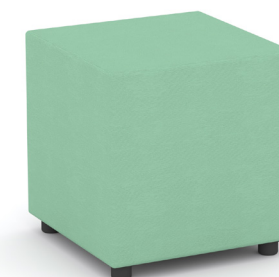

Gradas.

Dimensiones	Referencia	Precio
100x83x90 cm		
Trasera diáfana	C268MSCV2A	369 €
Trasera con puertas	C268MSCV2B	425 €

TRASERA
DIÁFANA

TRASERA
CON PUERTAS

Puf.

CURVO

INDIVIDUAL

DOBLE