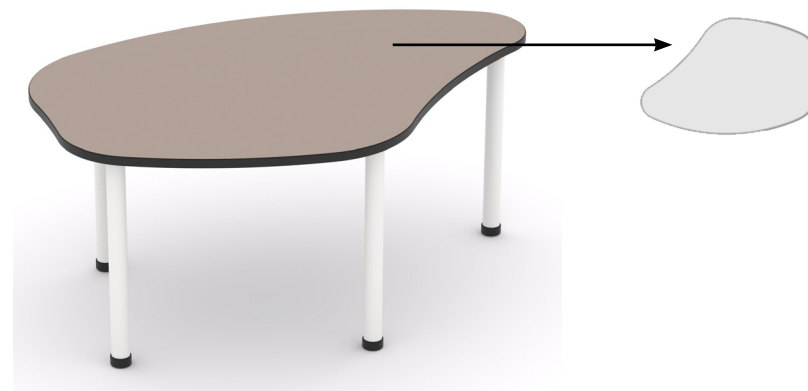

Dimensiones (axfxh)	Referencia	Precio
Ø92x46 cm	C268MSC90AT1	150 €
Ø92x53 cm	C268MSC90AT2	152 €
Ø92x59 cm	C268MSC90AT3	154 €

Muestrario patas

Muestrario tablero

Mesa infantil M90 B.

Dimensiones (axfxh)	Referencia	Precio
100x65x46 cm	C268MSC90BT1	146 €
100x65x53 cm	C268MSC90BT2	148 €
100x65x59 cm	C268MSC90BT3	150 €

Muestrario patas

Muestrario tablero

Mesa infantil M90 C.

Dimensiones (axfxh)	Referencia	Precio
68x56x46 cm	C268MSC90CT1	106 €
68x56x53 cm	C268MSC90CT2	108 €
68x56x59 cm	C268MSC90CT3	110 €

Muestrario patas

Muestrario tablero

Mesa infantil M90 D.

Dimensiones (axfxh)	Referencia	Precio
90x68x46 cm	C268MSC90DT1	141 €
90x68x53 cm	C268MSC90DT2	143 €
90x68x59 cm	C268MSC90DT3	145 €

Muestrario patas

Muestrario tablero