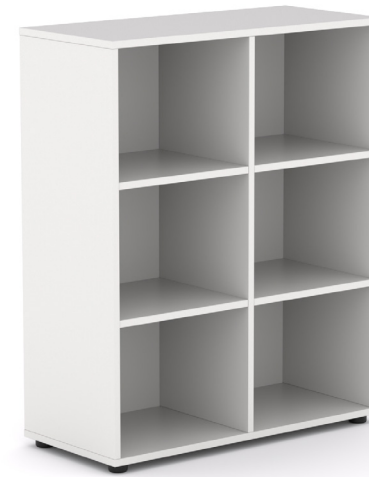

Dimensiones Referencia Precio
90x40x112 cm C268MSCA3C **190 €**