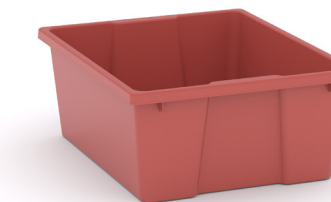

Dimensiones	Referencia	Precio
105x40x147 cm	C268MSCA4TA	387 €

Cerradura

juego de 4 ruedas

Gavetas

Referencia	Precio
C268MSCACER	18 €

Referencia	Precio
C268MSCAJ4R	36 €

Dimensiones	Referencia	Precio
Altura 7,3 cm	C268MSCAGAS	8 €