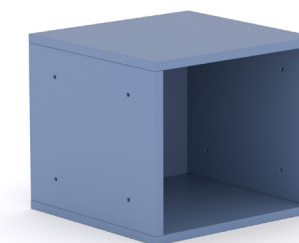

Módulos interiores.

Dimensiones	Referencia	Precio
Módulo puerta	C268MSCV1MP	102 €
Módulo diáfano	C268MSCV1MD	63 €