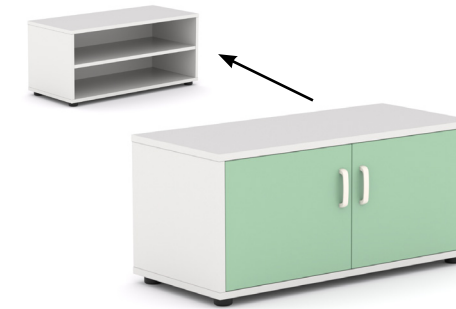

Dimensiones (axfxh)

90x40x42 cm

Referencia Precio

C268MSCA1E **146 €**