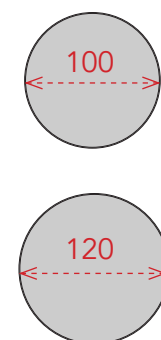

Mesas de reuniones con tapa de cristal redonda.

Dimensiones	Cristal	Referencia	Precio
Ø100 cm	Transparente	SCAMMETC05_T	795 €
Ø100 cm	Mateado	SCAMMETC05_M	815 €
Ø100 cm	Parsol	SCAMMETC05_PG	844 €
Ø100 cm	Negro dark grey	SCAMMETC05_DG	1.011 €
Ø100 cm	Blanco polar white	SCAMMETC05_PW	1.311 €
Ø120 cm	Transparente	SCAMMETC06_T	883 €
Ø120 cm	Mateado	SCAMMETC06_M	903 €
Ø120 cm	Parsol	SCAMMETC06_PG	942 €
Ø120 cm	Negro dark grey	SCAMMETC06_DG	1.202 €
Ø120 cm	Blanco polar white	SCAMMETC06_PW	1.566 €