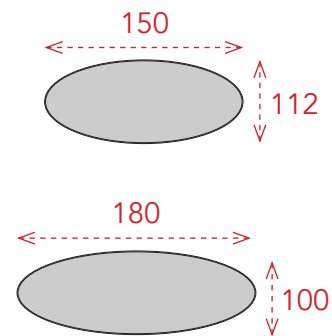

CROMADO (C)

2 Tapas de cristal.

TRANSPARENTE DE 5+5 MM (T)

MATEADO DE 5+5 MM (M)

PARSOL GRIS DE 10 MM (PG)

NEGRO DARK GREY DE 10 MM (DG)

BLANCO POLAR WHITE DE 5+5 MM (PW)

Mesas de reuniones con tapa de cristal rectangular.

| Dimensiones | Cristal | Referencia | Precio |
|-------------|--------------------|---------------|----------------|
| 180x90 cm | Transparente | SCAMMETC01_T | 662 € |
| 180x90 cm | Mateado | SCAMMETC01_M | 692 € |
| 180x90 cm | Parsol | SCAMMETC01_PG | 766 € |
| 180x90 cm | Negro dark grey | SCAMMETC01_DG | 904 € |
| 180x90 cm | Blanco polar white | SCAMMETC01_PW | 999 € |
| 200x100 cm | Transparente | SCAMMETC02_T | 704 € |
| 200x100 cm | Mateado | SCAMMETC02_M | 734 € |
| 200x100 cm | Parsol | SCAMMETC02_PG | 829 € |
| 200x100 cm | Negro dark grey | SCAMMETC02_DG | 1.008 € |
| 200x100 cm | Blanco polar white | SCAMMETC02_PW | 1.130 € |

Mesas de reuniones con tapa de cristal con forma ovalada.

| Dimensiones | Cristal | Referencia | Precio |
|-------------|--------------------|---------------|----------------|
| 150x112 cm | Transparente | SCAMMETC03_T | 787 € |
| 150x112 cm | Mateado | SCAMMETC03_M | 853 € |
| 150x112 cm | Parsol | SCAMMETC03_PG | 988 € |
| 150x112 cm | Negro dark grey | SCAMMETC03_DG | 1.238 € |
| 150x112 cm | Blanco polar white | SCAMMETC03_PW | 1.411 € |
| 180x100 cm | Transparente | SCAMMETC04_T | 805 € |
| 180x100 cm | Mateado | SCAMMETC04_M | 876 € |
| 180x100 cm | Parsol | SCAMMETC04_PG | 1.020 € |
| 180x100 cm | Negro dark grey | SCAMMETC04_DG | 1.289 € |
| 180x100 cm | Blanco polar white | SCAMMETC04_PW | 1.475 € |