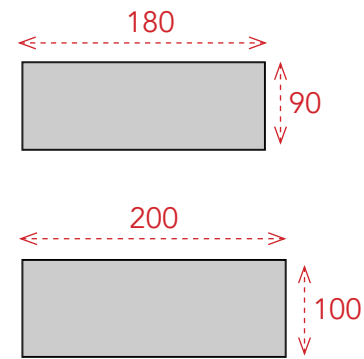

CROMADO (C)

2 Tapas de cristal.

TRANSPARENTE DE 5+5 MM (T)

MATEADO DE 5+5 MM (M)

PARSOL GRIS DE 10 MM (PG)

NEGRO DARK GREY DE 10 MM (DG)

BLANCO POLAR WHITE DE 5+5 MM (PW)

Mesas de reuniones con tapa de cristal rectangular.

| Dimensiones | Cristal | Referencia | Precio |
|-------------|--------------------|---------------|----------------|
| 180x90 cm | Transparente | SCAMMETC01_T | 662 € |
| 180x90 cm | Mateado | SCAMMETC01_M | 692 € |
| 180x90 cm | Parsol | SCAMMETC01_PG | 766 € |
| 180x90 cm | Negro dark grey | SCAMMETC01_DG | 904 € |
| 180x90 cm | Blanco polar white | SCAMMETC01_PW | 999 € |
| 200x100 cm | Transparente | SCAMMETC02_T | 704 € |
| 200x100 cm | Mateado | SCAMMETC02_M | 734 € |
| 200x100 cm | Parsol | SCAMMETC02_PG | 829 € |
| 200x100 cm | Negro dark grey | SCAMMETC02_DG | 1.008 € |
| 200x100 cm | Blanco polar white | SCAMMETC02_PW | 1.130 € |

Mesas de reuniones con tapa de cristal con forma ovalada.

| Dimensiones | Cristal | Referencia | Precio |
|-------------|--------------------|---------------|----------------|
| 150x112 cm | Transparente | SCAMMETC03_T | 787 € |
| 150x112 cm | Mateado | SCAMMETC03_M | 853 € |
| 150x112 cm | Parsol | SCAMMETC03_PG | 988 € |
| 150x112 cm | Negro dark grey | SCAMMETC03_DG | 1.238 € |
| 150x112 cm | Blanco polar white | SCAMMETC03_PW | 1.411 € |
| 180x100 cm | Transparente | SCAMMETC04_T | 805 € |
| 180x100 cm | Mateado | SCAMMETC04_M | 876 € |
| 180x100 cm | Parsol | SCAMMETC04_PG | 1.020 € |
| 180x100 cm | Negro dark grey | SCAMMETC04_DG | 1.289 € |
| 180x100 cm | Blanco polar white | SCAMMETC04_PW | 1.475 € |