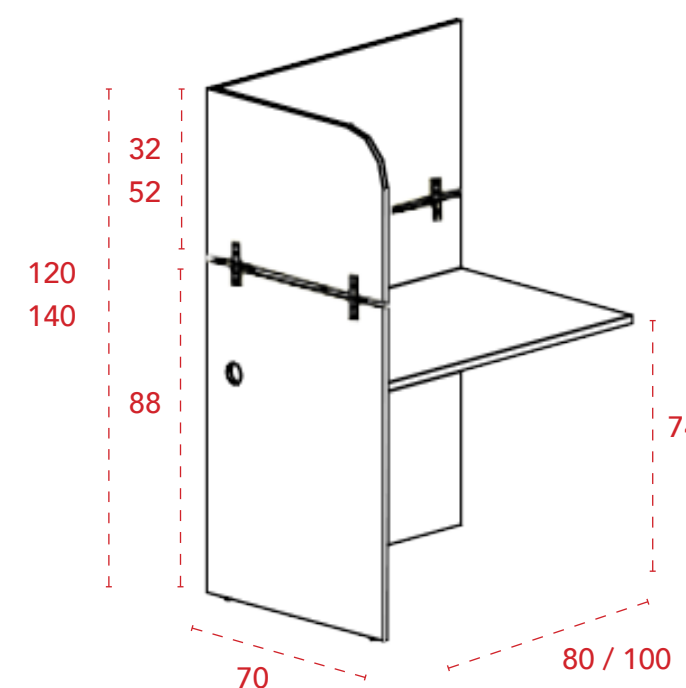

Call center acústico individual / curvo / módulo adicional.

Dimensiones (axfxh)	Referencia	Precio
80x70x120 cm	M54CALA15	423 €
100x70x120 cm	M54CALA16	440 €
80x70x140 cm	M54CALA17	456 €
100x70x140 cm	M54CALA18	470 €

Especificaciones

Añadir al módulo inicial todos los módulos adicionales necesarios para conseguir la composición deseada.