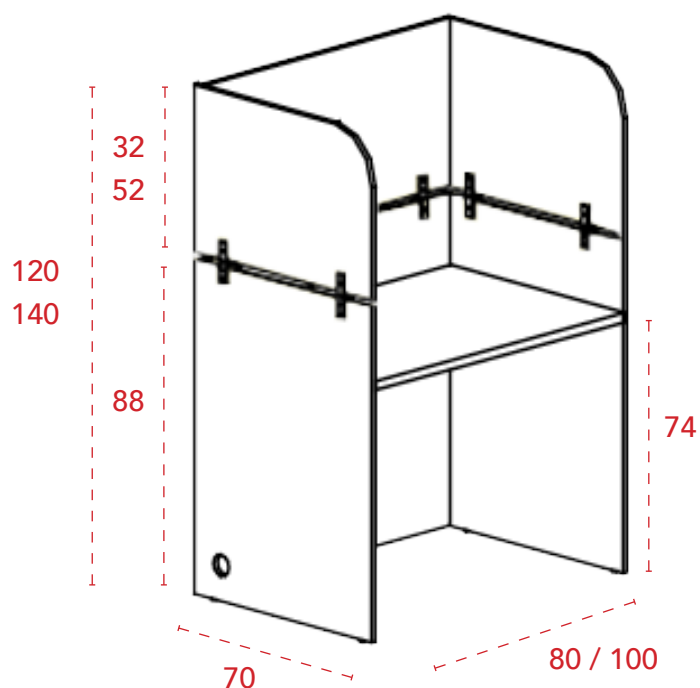

Call center acústico individual / curvo / módulo inicial o independiente.

Dimensiones (axfxh)	Referencia	Precio
80x70x120 cm	M54CALA11	618 €
100x70x120 cm	M54CALA12	634 €
80x70x140 cm	M54CALA13	667 €
100x70x140 cm	M54CALA14	681 €