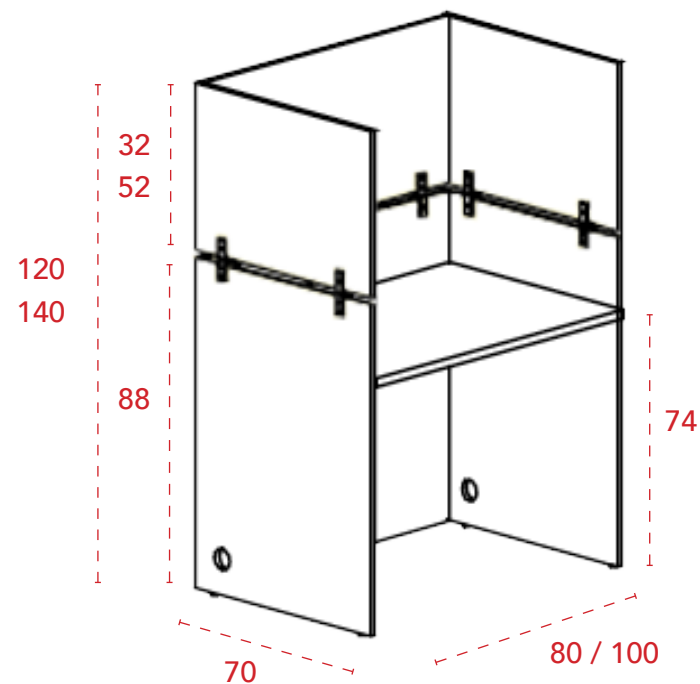

Call center acústico individual / recto / módulo inicial o independiente.

Dimensiones (axfxh)	Referencia	Precio
80x70x120 cm	M54CALA01	614 €
100x70x120 cm	M54CALA02	630 €
80x70x140 cm	M54CALA03	660 €
100x70x140 cm	M54CALA04	675 €