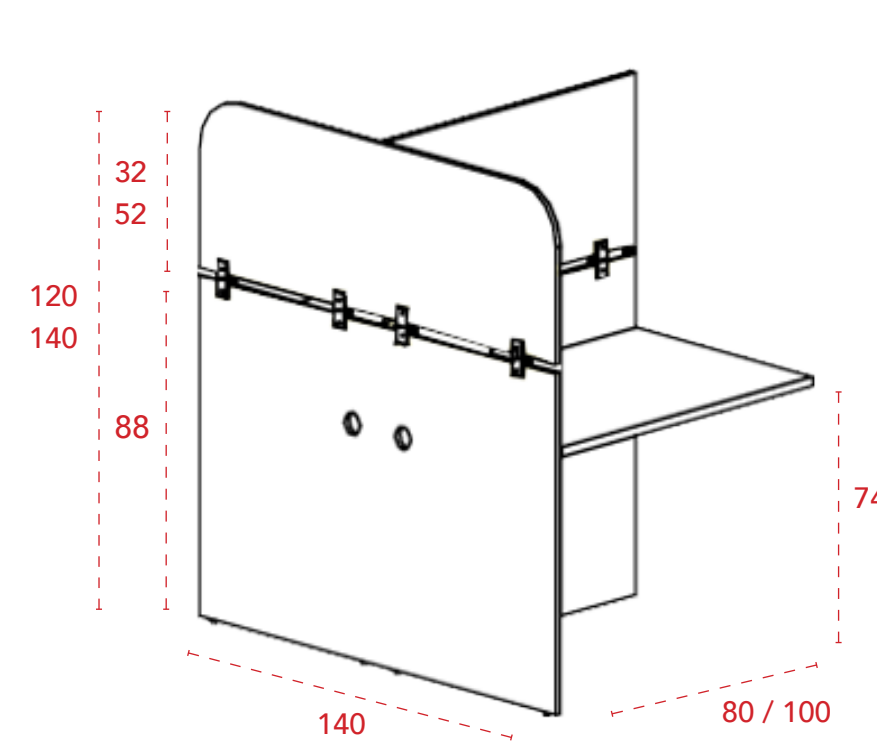

Call center acústico doble / curvo / módulo adicional.

Dimensiones (axfxh)	Referencia	Precio
80x140x120 cm	M54CALA25	526 €
100x140x120 cm	M54CALA26	547 €
80x140x140 cm	M54CALA27	557 €
100x140x140 cm	M54CALA28	576 €

Especificaciones

Añadir al módulo inicial o al módulo supervisor + módulo inicial todos los módulos adicionales necesarios para conseguir la composición deseada.