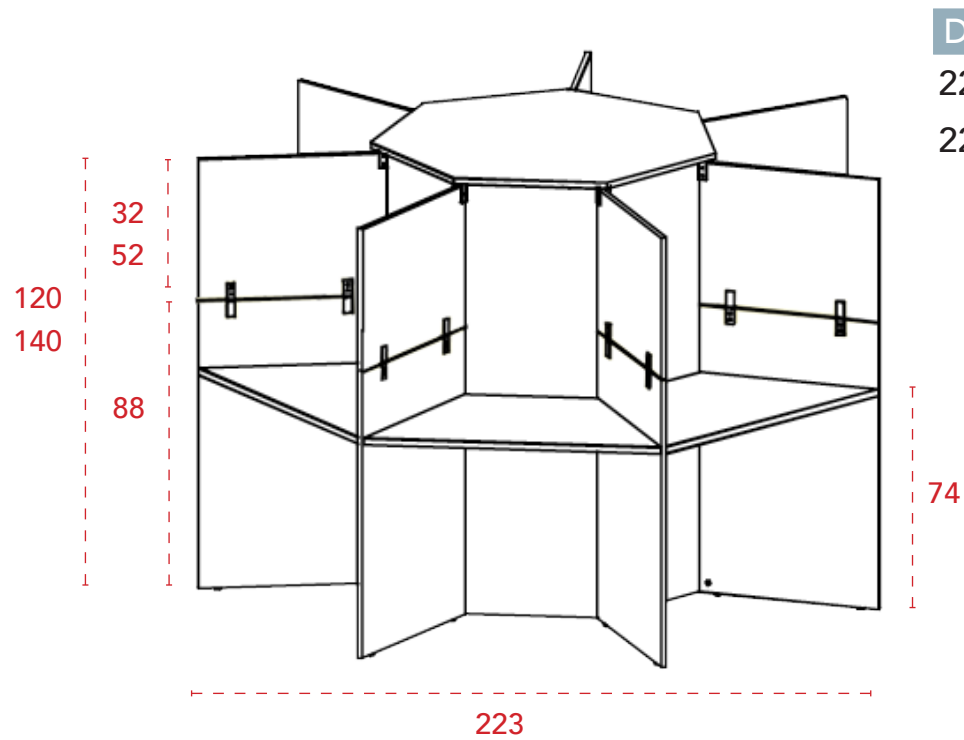

Call center acústico / isla de 7 puestos / recto.

Dimensiones (axh)	Referencia	Precio
223x120 cm	M54CALA41	2.059 €
223x140 cm	M54CALA42	2.184 €