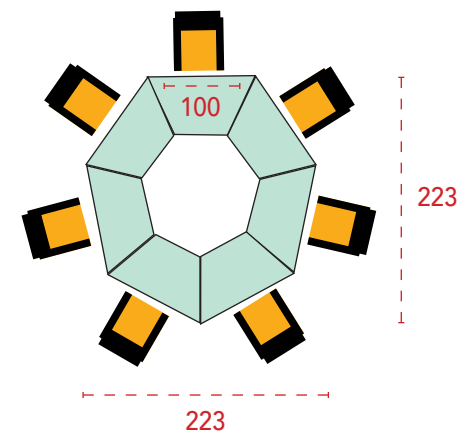

Call center isla de 7 puestos / recto.

| Dimensiones (axh) | Referencia | Precio |
|-------------------|------------|----------------|
| 223x120 cm | M54CAL41 | 1.097 € |
| 223x140 cm | M54CAL42 | 1.134 € |

Call center isla de 5 puestos / recto.

| Dimensiones (axh) | Referencia | Precio |
|-------------------|------------|--------------|
| 157x120 cm | M54CAL43 | 668 € |
| 157x140 cm | M54CAL44 | 694 € |

Call center isla de 7 puestos / curvo.

| Dimensiones (axh) | Referencia | Precio |
|-------------------|------------|----------------|
| 223x120 cm | M54CAL51 | 1.223 € |
| 223x140 cm | M54CAL52 | 1.267 € |

Call center isla de 5 puestos / curvo.

| Dimensiones (axh) | Referencia | Precio |
|-------------------|------------|--------------|
| 157x120 cm | M54CAL53 | 758 € |
| 157x140 cm | M54CAL54 | 789 € |

Especificaciones técnicas

- 1 Tapa de mesa de melamina de 25 mm de grosor.
- 2 Laterales formados por:
 - Parte inferior de melamina de 25 mm de grosor con un pasa-cables incluido.
 - Parte superior acústica. 2 capas de espuma de densidad 60 kg/m³ y espesor 8 mm. Tapizada en tela.
- 3 Frontales formados por:
 - Parte inferior de melamina de 19 mm de grosor con un pasa-cables incluido.
 - Parte superior acústica. 2 capas de espuma de densidad 60 kg/m³ y espesor 8 mm. Tapizada en tela.
- 4 Pinzas de serie en color blanco con melamina blanca y grafito con melamina grafito. Para el resto de acabados de melamina en color plata.