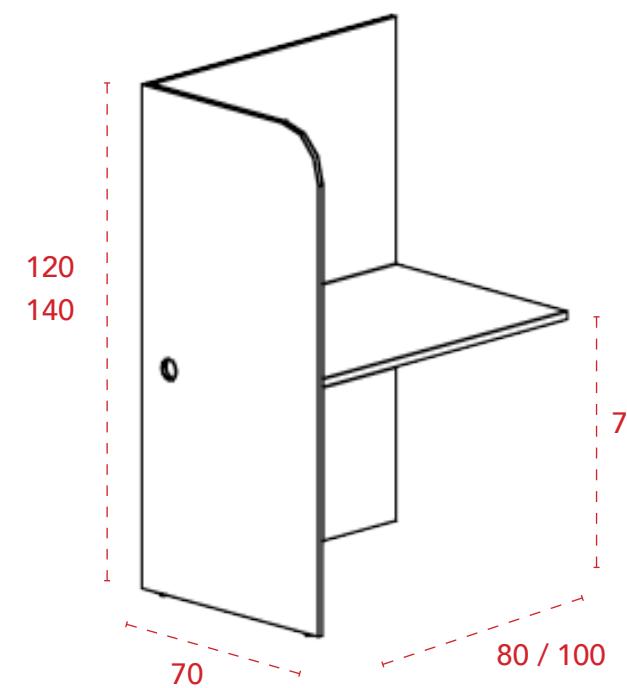

Call center individual / curvo / módulo adicional.

Dimensiones (axfxh)	Referencia	Precio
80x70x120 cm	M54CAL15	147 €
100x70x120 cm	M54CAL16	158 €
80x70x140 cm	M54CAL17	156 €
100x70x140 cm	M54CAL18	167 €

Especificaciones

Añadir al módulo inicial todos los módulos adicionales necesarios para conseguir la composición deseada.