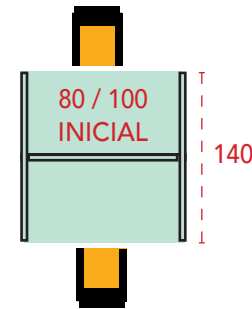

Muestrario

Especificaciones técnicas

- 1 Tapas de mesa de melamina de 25 mm de grosor.
- 2 Laterales de melamina de 19 mm de grosor con un pasa-cables incluido.
- 3 Frontal en chapa en color blanco (B), plata (P), grafito (F) o negro (N).
- 4 Tapa superior de melamina de 19 mm de grosor.

Call center individual / curvo / módulo adicional.

| Dimensiones (axfxh) | Referencia | Precio |
|---------------------|------------|--------------|
| 80x70x120 cm | M54CAL15 | 147 € |
| 100x70x120 cm | M54CAL16 | 158 € |
| 80x70x140 cm | M54CAL17 | 156 € |
| 100x70x140 cm | M54CAL18 | 167 € |

Especificaciones

Añadir al módulo inicial todos los módulos adicionales necesarios para conseguir la composición deseada.

Call center doble / curvo / módulo inicial o independiente.

| Dimensiones (axfxh) | Referencia | Precio |
|---------------------|------------|--------------|
| 80x140x120 cm | M54CAL21 | 352 € |
| 100x140x120 cm | M54CAL22 | 367 € |
| 80x140x140 cm | M54CAL23 | 377 € |
| 100x140x140 cm | M54CAL24 | 392 € |

Call center doble / curvo / módulo adicional.

| Dimensiones (axfxh) | Referencia | Precio |
|---------------------|------------|--------------|
| 80x140x120 cm | M54CAL25 | 241 € |
| 100x140x120 cm | M54CAL26 | 257 € |
| 80x140x140 cm | M54CAL27 | 255 € |
| 100x140x140 cm | M54CAL28 | 271 € |