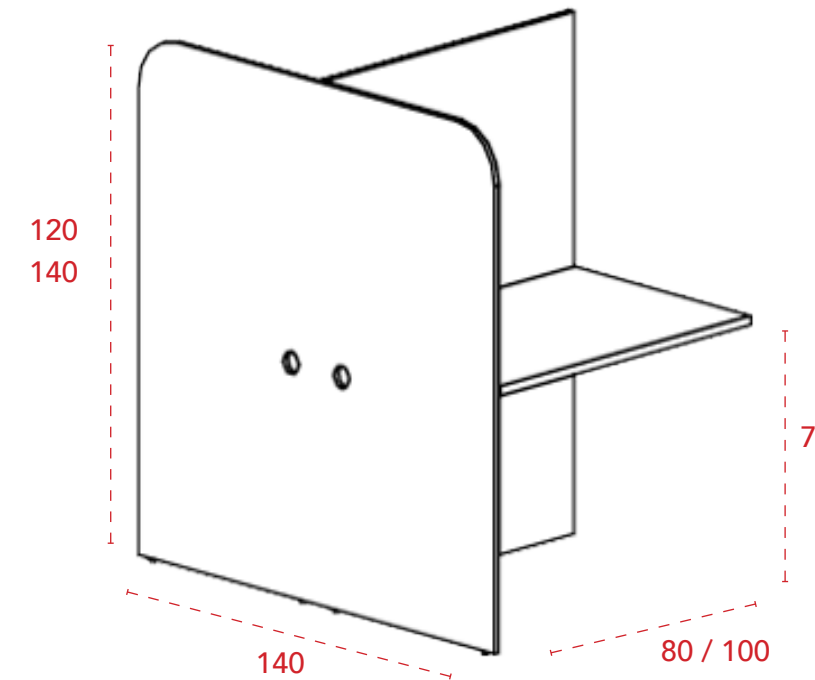

MOBCALL

Islas de 5 y 7 puestos

Especificaciones técnicas

- 1 Tapa de mesa de melamina de 25 mm de grosor.
- 2 Laterales de melamina de 19 mm de grosor con terminación recta o curva y con pasa-cables incluido.
- 3 Frontal estructural de melamina de 19 mm de grosor.

Muestrario

Especificaciones técnicas

- 1 Tapas de mesa de melamina de 25 mm de grosor.
- 2 Laterales de melamina de 19 mm de grosor con un pasa-cables incluido.
- 3 Frontal en chapa en color blanco (B), plata (P), grafito (F) o negro (N).
- 4 Tapa superior de melamina de 19 mm de grosor.

Especificaciones

Añadir al módulo inicial todos los módulos adicionales necesarios para conseguir la composición deseada.

Call center doble / curvo / módulo inicial o independiente.

| Dimensiones (axfxh) | Referencia | Precio |
|---------------------|------------|--------------|
| 80x140x120 cm | M54CAL21 | 352 € |
| 100x140x120 cm | M54CAL22 | 367 € |
| 80x140x140 cm | M54CAL23 | 377 € |
| 100x140x140 cm | M54CAL24 | 392 € |

Call center doble / curvo / módulo adicional.

| Dimensiones (axfxh) | Referencia | Precio |
|---------------------|------------|--------------|
| 80x140x120 cm | M54CAL25 | 241 € |
| 100x140x120 cm | M54CAL26 | 257 € |
| 80x140x140 cm | M54CAL27 | 255 € |
| 100x140x140 cm | M54CAL28 | 271 € |