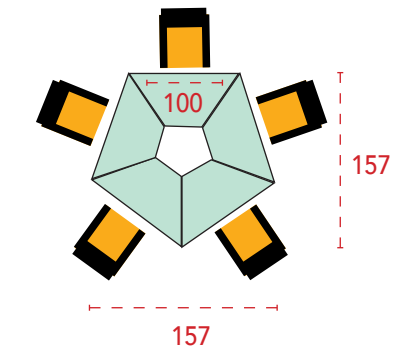

| Dimensiones (axfxh) | Referencia | Precio |
|---------------------|------------|--------------|
| 140x70-80x120 cm | M54CAL31 | 490 € |
| 140x70-100x120 cm | M54CAL32 | 504 € |
| 140x70-80x140 cm | M54CAL33 | 515 € |
| 140x70-100x140 cm | M54CAL34 | 530 € |

Call center isla de 7 puestos / recto.

| Dimensiones (axh) | Referencia | Precio |
|-------------------|------------|----------------|
| 223x120 cm | M54CAL41 | 1.097 € |
| 223x140 cm | M54CAL42 | 1.134 € |

Call center isla de 5 puestos / recto.

| Dimensiones (axh) | Referencia | Precio |
|-------------------|------------|--------------|
| 157x120 cm | M54CAL43 | 668 € |
| 157x140 cm | M54CAL44 | 694 € |

Call center isla de 7 puestos / curvo.

| Dimensiones (axh) | Referencia | Precio |
|-------------------|------------|----------------|
| 223x120 cm | M54CAL51 | 1.223 € |
| 223x140 cm | M54CAL52 | 1.267 € |

Call center isla de 5 puestos / curvo.