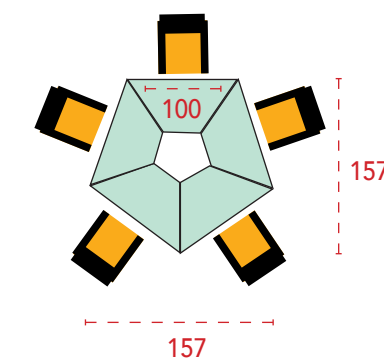

MOBCALL

Islas de 5 y 7 puestos

Especificaciones técnicas

- 1 Tapa de mesa de melamina de 25 mm de grosor.
- 2 Laterales de melamina de 19 mm de grosor con terminación recta o curva y con pasa-cables incluido.
- 3 Frontal estructural de melamina de 19 mm de grosor.

Call center acústico / isla de 5 puestos / recto.

| Dimensiones (axh) | Referencia | Precio |
|-------------------|------------|----------------|
| 157x120 cm | M54CALA43 | 1.354 € |
| 157x140 cm | M54CALA44 | 1.444 € |

Call center acústico / isla de 7 puestos / curvo.

| Dimensiones (axh) | Referencia | Precio |
|-------------------|------------|----------------|
| 223x120 cm | M54CALA51 | 2.073 € |
| 223x140 cm | M54CALA52 | 2.207 € |

Call center acústico / isla de 5 puestos / curvo.

| Dimensiones (axh) | Referencia | Precio |
|-------------------|------------|----------------|
| 157x120 cm | M54CALA53 | 1.365 € |
| 157x140 cm | M54CALA54 | 1.459 € |