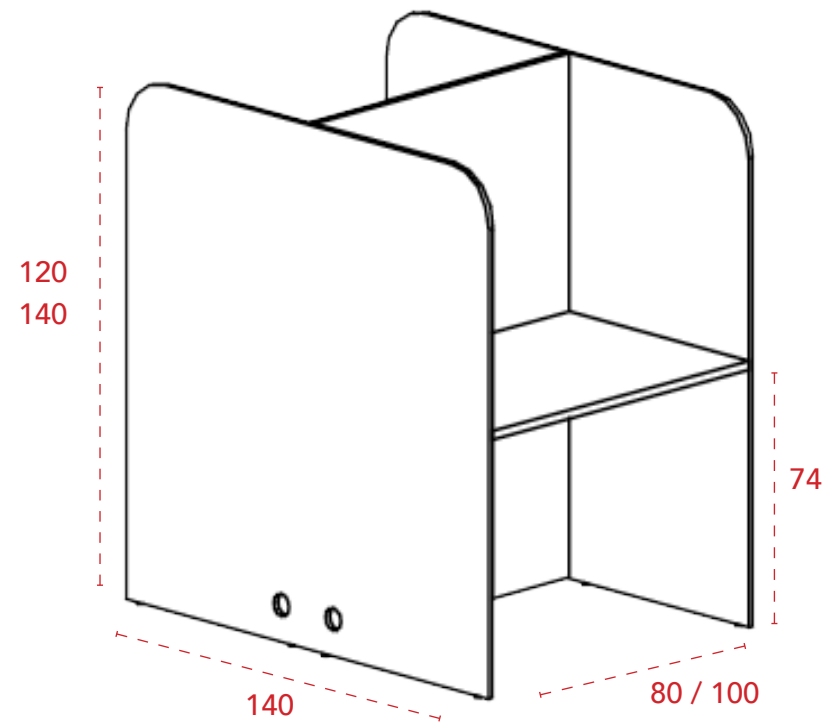

MOBCALL

Islas de 5 y 7 puestos

Especificaciones técnicas

- 1 Tapa de mesa de melamina de 25 mm de grosor.
- 2 Laterales de melamina de 19 mm de grosor con terminación recta o curva y con pasa-cables incluido.
- 3 Frontal estructural de melamina de 19 mm de grosor.

Muestrario

Especificaciones técnicas

- 1 Tapas de mesa de melamina de 25 mm de grosor.
- 2 Laterales de melamina de 19 mm de grosor con un pasa-cables incluido.
- 3 Frontal en chapa en color blanco (B), plata (P), grafito (F) o negro (N).
- 4 Tapa superior de melamina de 19 mm de grosor.

Call center individual / curvo / módulo adicional.

| Dimensiones (axfxh) | Referencia | Precio |
|---------------------|------------|--------------|
| 80x70x120 cm | M54CAL15 | 147 € |
| 100x70x120 cm | M54CAL16 | 158 € |
| 80x70x140 cm | M54CAL17 | 156 € |
| 100x70x140 cm | M54CAL18 | 167 € |

Especificaciones

Añadir al módulo inicial todos los módulos adicionales necesarios para conseguir la composición deseada.

Call center doble / curvo / módulo inicial o independiente.

| Dimensiones (axfxh) | Referencia | Precio |
|---------------------|------------|--------------|
| 80x140x120 cm | M54CAL21 | 352 € |
| 100x140x120 cm | M54CAL22 | 367 € |
| 80x140x140 cm | M54CAL23 | 377 € |
| 100x140x140 cm | M54CAL24 | 392 € |