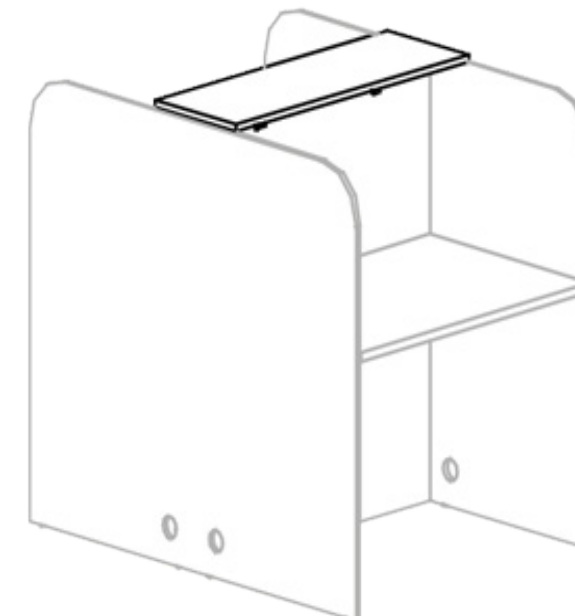

Especificaciones

- Disponible en blanco (B), gris (G), grafito (F), haya (H), roble (R), peral (P), acacia clara (AC), acacia oscura (AO), castaño claro (CC), castaño oscuro (CO) y wengé (W).
- No se pueden instalar en módulos acústicos.