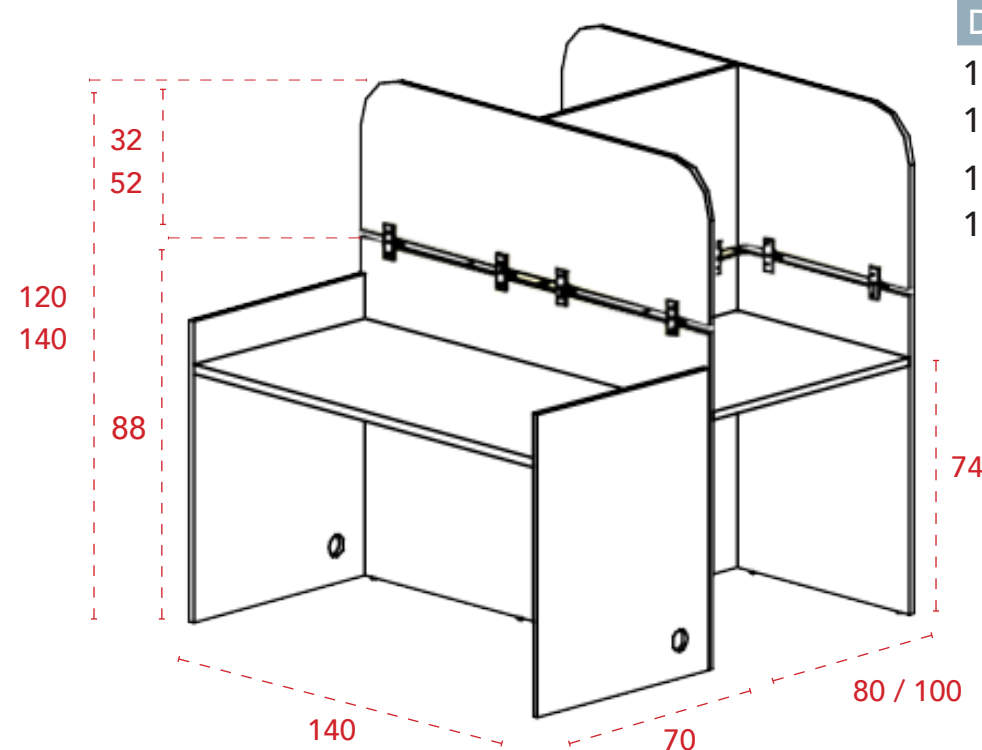

Call center acústico doble / curvo / módulo supervisor + módulo inicial.

Dimensiones (axfxh)	Referencia	Precio
140x70-80x120 cm	M54CALA31	914 €
140x70-100x120 cm	M54CALA32	935 €
140x70-80x140 cm	M54CALA33	960 €
140x70-100x140 cm	M54CALA34	979 €