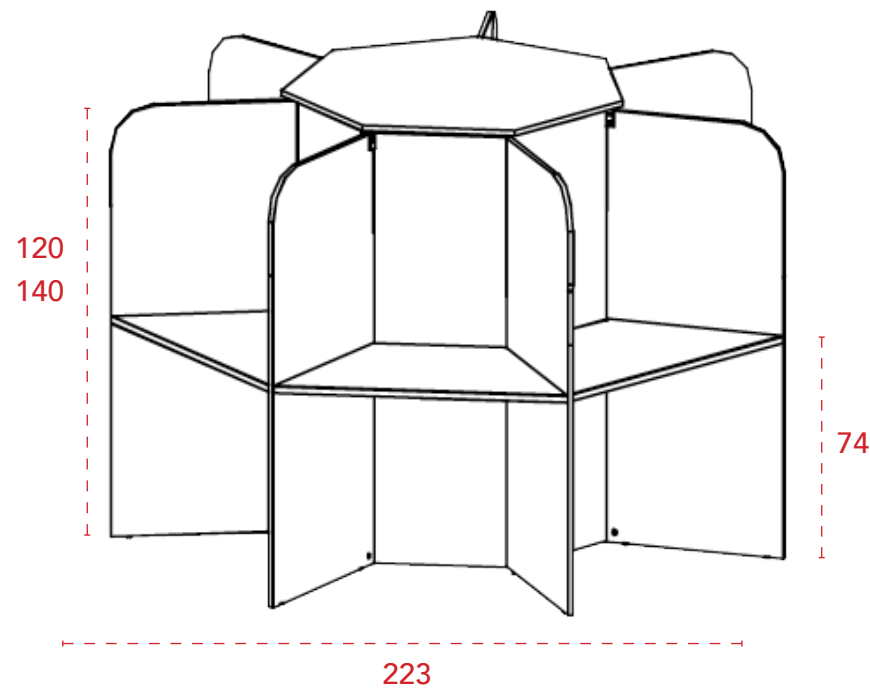

MOBCALL

Islas de 5 y 7 puestos

Especificaciones técnicas

- 1 Tapa de mesa de melamina de 25 mm de grosor.
- 2 Laterales de melamina de 19 mm de grosor con terminación recta o curva y con pasa-cables incluido.
- 3 Frontal estructural de melamina de 19 mm de grosor.

Call center isla de 7 puestos / recto.

| Dimensiones (axh) | Referencia | Precio |
|-------------------|------------|----------------|
| 223x120 cm | M54CAL41 | 1.097 € |
| 223x140 cm | M54CAL42 | 1.134 € |

Call center isla de 5 puestos / recto.

| Dimensiones (axh) | Referencia | Precio |
|-------------------|------------|--------------|
| 157x120 cm | M54CAL43 | 668 € |
| 157x140 cm | M54CAL44 | 694 € |

Call center isla de 7 puestos / curvo.

| Dimensiones (axh) | Referencia | Precio |
|-------------------|------------|--------------|
| 157x120 cm | M54CAL53 | 758 € |
| 157x140 cm | M54CAL54 | 789 € |

Especificaciones técnicas

- 1 Tapa de mesa de melamina de 25 mm de grosor.
- 2 Laterales formados por:
 - Parte inferior de melamina de 25 mm de grosor con un pasa-cables incluido.
 - Parte superior acústica. 2 capas de espuma de densidad 60 kg/m³ y espesor 8 mm. Tapizada en tela.
- 3 Frontales formados por:
 - Parte inferior de melamina de 19 mm de grosor con un pasa-cables incluido.
 - Parte superior acústica. 2 capas de espuma de densidad 60 kg/m³ y espesor 8 mm. Tapizada en tela.
- 4 Pinzas de serie en color blanco con melamina blanca y grafito con melamina grafito. Para el resto de acabados de melamina en color plata.