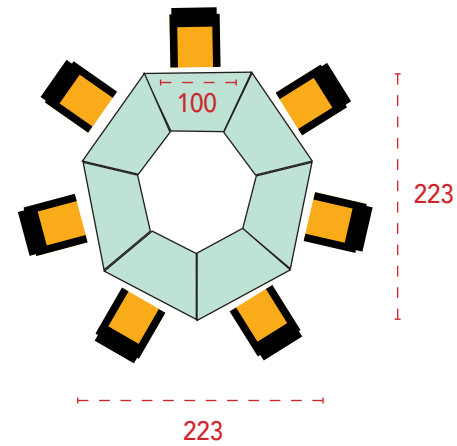

Dimensiones (axh)	Referencia	Precio
223x120 cm	M54CALA41	2.059 €
223x140 cm	M54CALA42	2.184 €

Dimensiones (axh)	Referencia	Precio
157x120 cm	M54CALA43	1.354 €
157x140 cm	M54CALA44	1.444 €

Dimensiones (axh)	Referencia	Precio
223x120 cm	M54CALA51	2.073 €
223x140 cm	M54CALA52	2.207 €

Dimensiones (axh)	Referencia	Precio
157x120 cm	M54CALA53	1.365 €
157x140 cm	M54CALA54	1.459 €