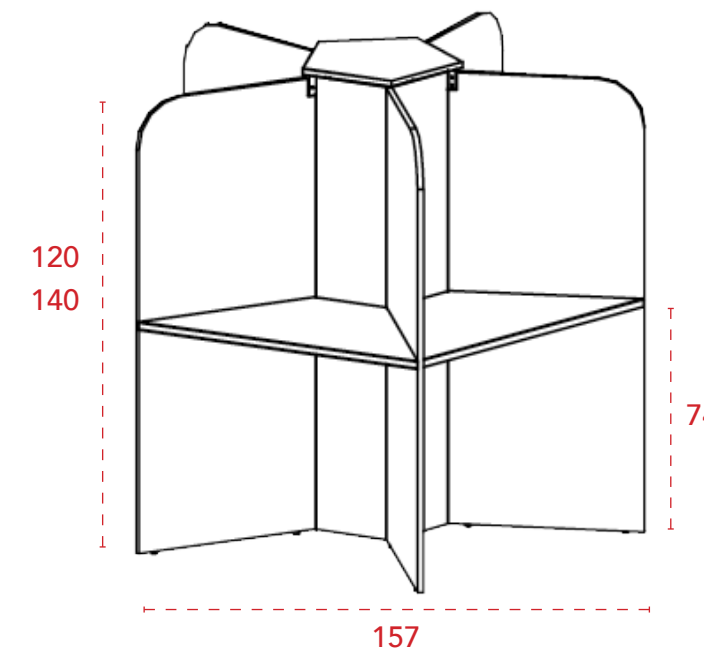

MOBCALL

Islas de 5 y 7 puestos

Especificaciones técnicas

- 1 Tapa de mesa de melamina de 25 mm de grosor.
- 2 Laterales de melamina de 19 mm de grosor con terminación recta o curva y con pasa-cables incluido.
- 3 Frontal estructural de melamina de 19 mm de grosor.

Call center isla de 5 puestos / recto.

| Dimensiones (axh) | Referencia | Precio |
|-------------------|------------|--------------|
| 157x120 cm | M54CAL43 | 668 € |
| 157x140 cm | M54CAL44 | 694 € |

Call center isla de 7 puestos / curvo.

| Dimensiones (axh) | Referencia | Precio |
|-------------------|------------|----------------|
| 223x120 cm | M54CAL51 | 1.223 € |
| 223x140 cm | M54CAL52 | 1.267 € |

Call center isla de 5 puestos / curvo.

| Dimensiones (axh) | Referencia | Precio |
|-------------------|------------|--------------|
| 157x120 cm | M54CAL53 | 758 € |
| 157x140 cm | M54CAL54 | 789 € |

Especificaciones técnicas

- 1 Tapa de mesa de melamina de 25 mm de grosor.
- 2 Laterales formados por:
 - Parte inferior de melamina de 25 mm de grosor con un pasa-cables incluido.
 - Parte superior acústica. 2 capas de espuma de densidad 60 kg/m³ y espesor 8 mm. Tapizada en tela.
- 3 Frontales formados por:
 - Parte inferior de melamina de 19 mm de grosor con un pasa-cables incluido.
 - Parte superior acústica. 2 capas de espuma de densidad 60 kg/m³ y espesor 8 mm. Tapizada en tela.
- 4 Pinzas de serie en color blanco con melamina blanca y grafito con melamina grafito. Para el resto de acabados de melamina en color plata.