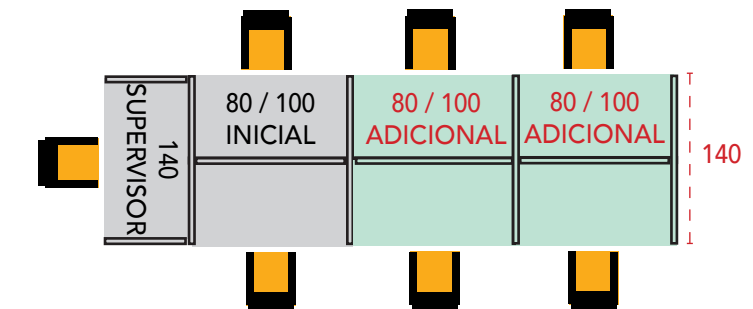

MOBCALL

Islas de 5 y 7 puestos

Especificaciones técnicas

- 1 Tapa de mesa de melamina de 25 mm de grosor.
- 2 Laterales de melamina de 19 mm de grosor con terminación recta o curva y con pasa-cables incluido.
- 3 Frontal estructural de melamina de 19 mm de grosor.

Muestrario

Especificaciones técnicas

- 1 Tapas de mesa de melamina de 25 mm de grosor.
- 2 Laterales de melamina de 19 mm de grosor con un pasa-cables incluido.
- 3 Frontal en chapa en color blanco (B), plata (P), grafito (F) o negro (N).
- 4 Tapa superior de melamina de 19 mm de grosor.

Call center doble / curvo / módulo adicional.

| Dimensiones (axfxh) | Referencia | Precio |
|---------------------|------------|--------------|
| 80x140x120 cm | M54CAL25 | 241 € |
| 100x140x120 cm | M54CAL26 | 257 € |
| 80x140x140 cm | M54CAL27 | 255 € |
| 100x140x140 cm | M54CAL28 | 271 € |

| Dimensiones (axfxh) | Referencia | Precio |
|---------------------|------------|--------------|
| 140x70-80x120 cm | M54CAL31 | 490 € |
| 140x70-100x120 cm | M54CAL32 | 504 € |
| 140x70-80x140 cm | M54CAL33 | 515 € |
| 140x70-100x140 cm | M54CAL34 | 530 € |