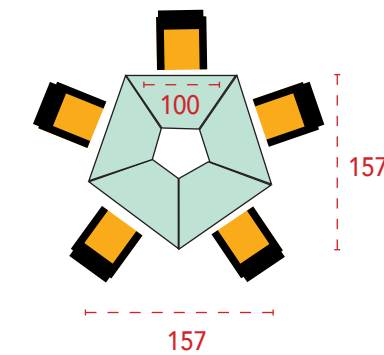

MOBCALL

Islas de 5 y 7 puestos

Especificaciones técnicas

- 1 Tapa de mesa de melamina de 25 mm de grosor.
- 2 Laterales de melamina de 19 mm de grosor con terminación recta o curva y con pasa-cables incluido.
- 3 Frontal estructural de melamina de 19 mm de grosor.

| Dimensiones (axfxh) | Referencia | Precio |
|---------------------|------------|--------------|
| 140x70-80x120 cm | M54CALA31 | 914 € |
| 140x70-100x120 cm | M54CALA32 | 935 € |
| 140x70-80x140 cm | M54CALA33 | 960 € |
| 140x70-100x140 cm | M54CALA34 | 979 € |

Call center acústico / isla de 7 puestos / recto.

| Dimensiones (axh) | Referencia | Precio |
|-------------------|------------|----------------|
| 223x120 cm | M54CALA41 | 2.059 € |
| 223x140 cm | M54CALA42 | 2.184 € |

Call center acústico / isla de 5 puestos / recto.

| Dimensiones (axh) | Referencia | Precio |
|-------------------|------------|----------------|
| 157x120 cm | M54CALA43 | 1.354 € |
| 157x140 cm | M54CALA44 | 1.444 € |