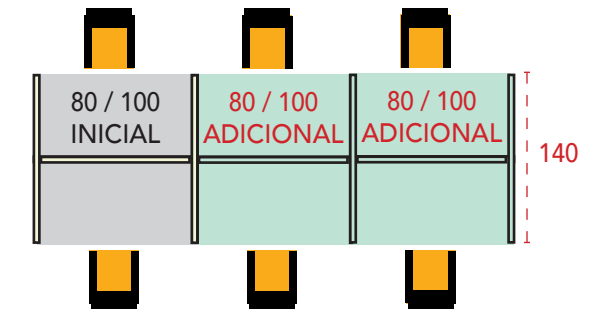

Call center acústico doble / curvo / módulo inicial o independiente.

Dimensiones (axfxh)	Referencia	Precio
80x140x120 cm	M54CALA21	777 €
100x140x120 cm	M54CALA22	799 €
80x140x140 cm	M54CALA23	824 €
100x140x140 cm	M54CALA24	842 €

Call center acústico doble / curvo / módulo adicional.

Dimensiones (axfxh)	Referencia	Precio
80x140x120 cm	M54CALA25	526 €
100x140x120 cm	M54CALA26	547 €
80x140x140 cm	M54CALA27	557 €
100x140x140 cm	M54CALA28	576 €

Especificaciones

Añadir al módulo inicial o al módulo supervisor + módulo inicial todos los módulos adicionales necesarios para conseguir la composición deseada.

Call center acústico doble / curvo / módulo supervisor + módulo inicial.

Dimensiones (axfxh)	Referencia	Precio
140x70-80x120 cm	M54CALA31	914 €
140x70-100x120 cm	M54CALA32	935 €
140x70-80x140 cm	M54CALA33	960 €
140x70-100x140 cm	M54CALA34	979 €