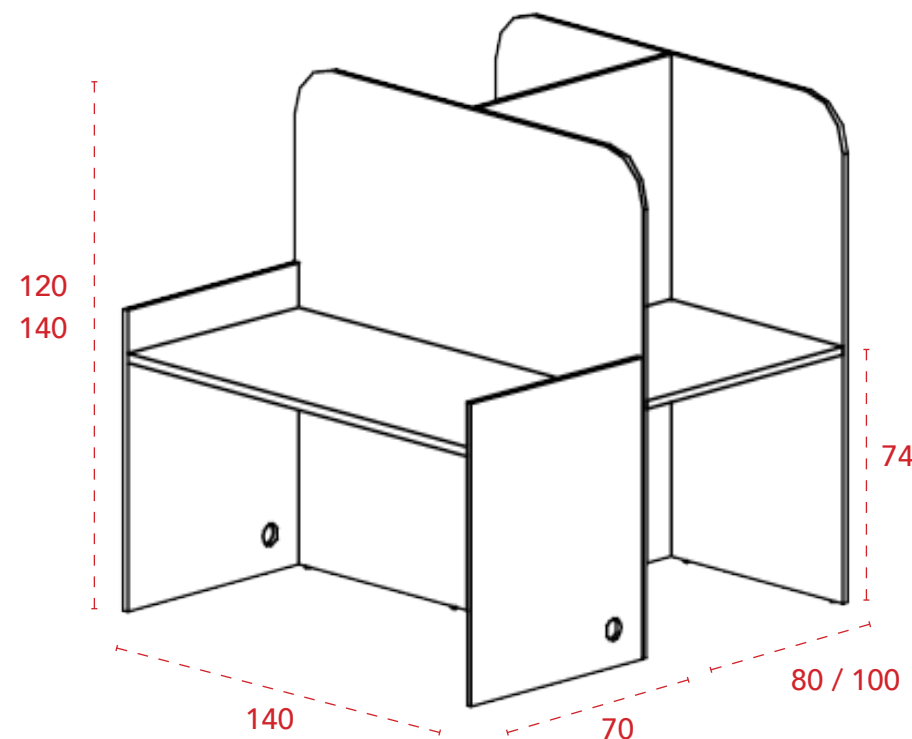

Call center doble / curvo / módulo supervisor + módulo inicial.

Dimensiones (axfxh)	Referencia	Precio
140x70-80x120 cm	M54CAL31	490 €
140x70-100x120 cm	M54CAL32	504 €
140x70-80x140 cm	M54CAL33	515 €
140x70-100x140 cm	M54CAL34	530 €