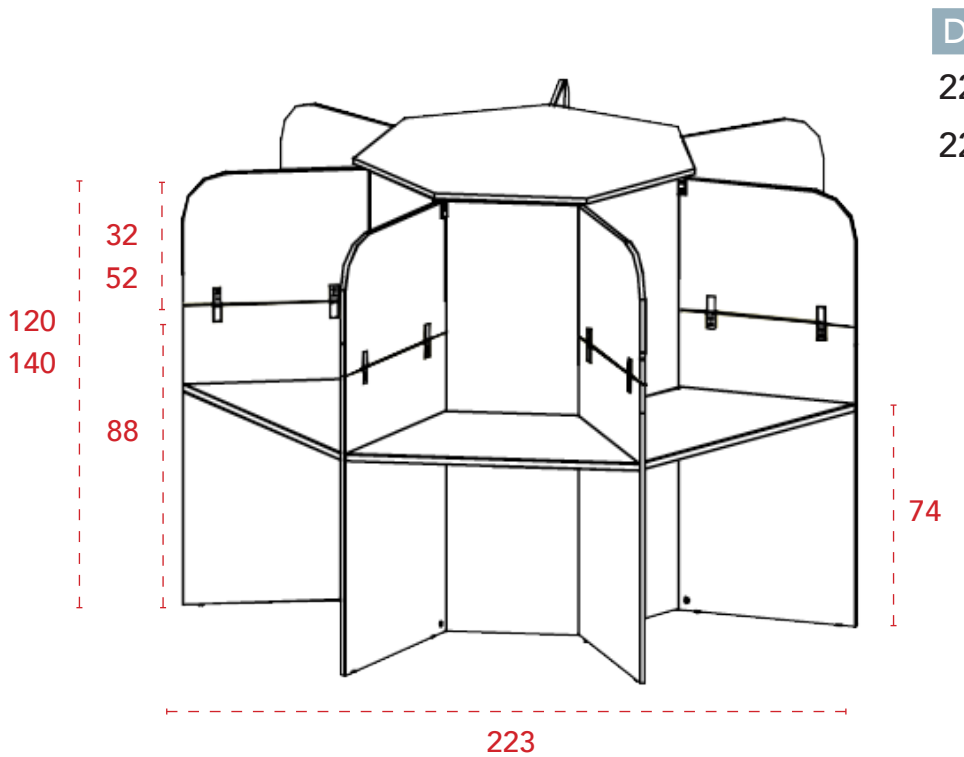

Call center acústico / isla de 7 puestos / curvo.

Dimensiones (axh)	Referencia	Precio
223x120 cm	M54CALA51	2.073 €
223x140 cm	M54CALA52	2.207 €