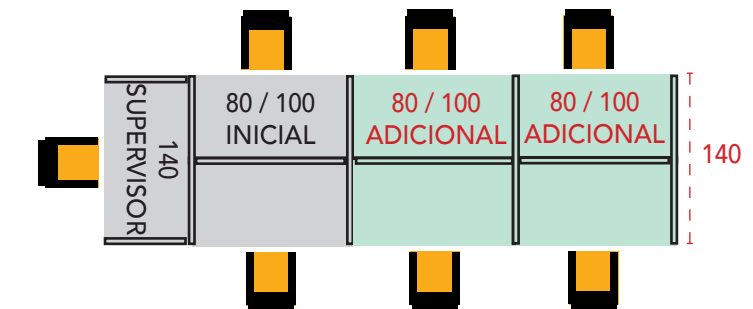

MOBCALL

Islas de 5 y 7 puestos

Especificaciones técnicas

- 1 Tapa de mesa de melamina de 25 mm de grosor.
- 2 Laterales de melamina de 19 mm de grosor con terminación recta o curva y con pasa-cables incluido.
- 3 Frontal estructural de melamina de 19 mm de grosor.

| Dimensiones (axfxh) | Referencia | Precio |
|---------------------|------------|--------------|
| 140x70-80x120 cm | M54CALA31 | 914 € |
| 140x70-100x120 cm | M54CALA32 | 935 € |
| 140x70-80x140 cm | M54CALA33 | 960 € |
| 140x70-100x140 cm | M54CALA34 | 979 € |