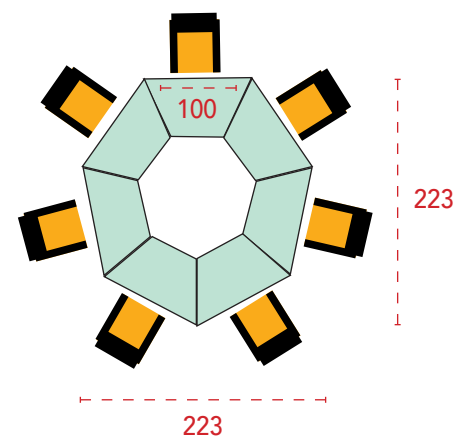

MOBCALL

Islas de 5 y 7 puestos

Especificaciones técnicas

- 1 Tapa de mesa de melamina de 25 mm de grosor.
- 2 Laterales de melamina de 19 mm de grosor con terminación recta o curva y con pasa-cables incluido.
- 3 Frontal estructural de melamina de 19 mm de grosor.

Call center acústico / isla de 5 puestos / recto.

| Dimensiones (axh) | Referencia | Precio |
|-------------------|------------|----------------|
| 157x120 cm | M54CALA43 | 1.354 € |
| 157x140 cm | M54CALA44 | 1.444 € |

Call center acústico / isla de 7 puestos / curvo.

| Dimensiones (axh) | Referencia | Precio |
|-------------------|------------|----------------|
| 223x120 cm | M54CALA51 | 2.073 € |
| 223x140 cm | M54CALA52 | 2.207 € |