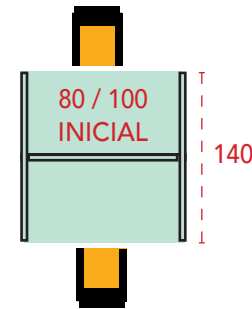

MOBCALL

Islas de 5 y 7 puestos

Especificaciones técnicas

- 1 Tapa de mesa de melamina de 25 mm de grosor.
- 2 Laterales de melamina de 19 mm de grosor con terminación recta o curva y con pasa-cables incluido.
- 3 Frontal estructural de melamina de 19 mm de grosor.

| Dimensiones (axh) | Referencia | Precio |
|-------------------|------------|--------------|
| 157x120 cm | M54CAL53 | 758 € |
| 157x140 cm | M54CAL54 | 789 € |

Especificaciones técnicas

- 1 Tapa de mesa de melamina de 25 mm de grosor.
- 2 Laterales formados por:
 - Parte inferior de melamina de 25 mm de grosor con un pasa-cables incluido.
 - Parte superior acústica. 2 capas de espuma de densidad 60 kg/m³ y espesor 8 mm. Tapizada en tela.
- 3 Frontales formados por:
 - Parte inferior de melamina de 19 mm de grosor con un pasa-cables incluido.
 - Parte superior acústica. 2 capas de espuma de densidad 60 kg/m³ y espesor 8 mm. Tapizada en tela.
- 4 Pinzas de serie en color blanco con melamina blanca y grafito con melamina grafito. Para el resto de acabados de melamina en color plata.

Especificaciones

Añadir al módulo inicial todos los módulos adicionales necesarios para conseguir la composición deseada.

Call center acústico doble / curvo / módulo inicial o independiente.

| Dimensiones (axfxh) | Referencia | Precio |
|---------------------|------------|--------------|
| 80x140x120 cm | M54CALA21 | 777 € |
| 100x140x120 cm | M54CALA22 | 799 € |
| 80x140x140 cm | M54CALA23 | 824 € |
| 100x140x140 cm | M54CALA24 | 842 € |

Call center acústico doble / curvo / módulo adicional.

| Dimensiones (axfxh) | Referencia | Precio |
|---------------------|------------|--------------|
| 80x140x120 cm | M54CALA25 | 526 € |
| 100x140x120 cm | M54CALA26 | 547 € |
| 80x140x140 cm | M54CALA27 | 557 € |
| 100x140x140 cm | M54CALA28 | 576 € |