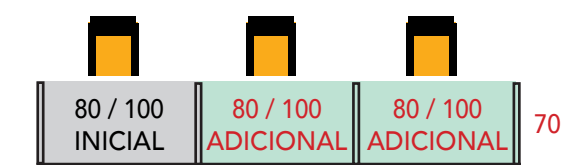

Especificaciones

Añadir al módulo inicial todos los módulos adicionales necesarios para conseguir la composición deseada.