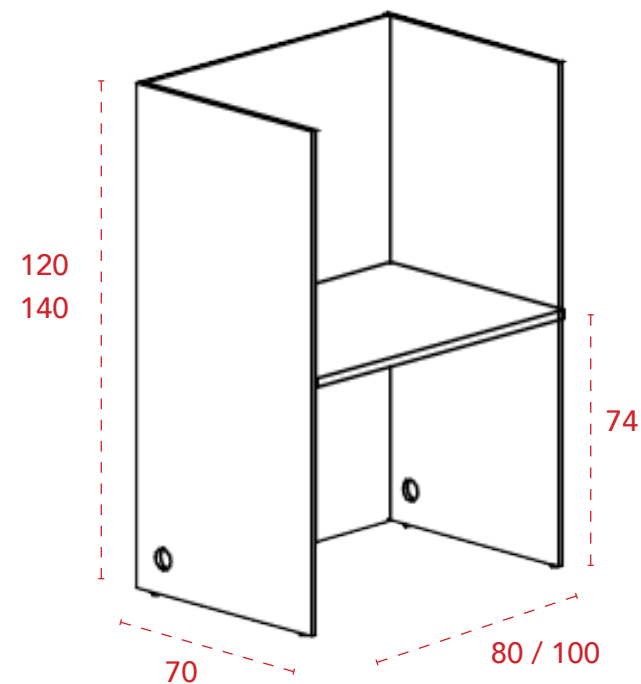

MOBCALL

Islas de 5 y 7 puestos

Especificaciones técnicas

- 1 Tapa de mesa de melamina de 25 mm de grosor.
- 2 Laterales de melamina de 19 mm de grosor con terminación recta o curva y con pasa-cables incluido.
- 3 Frontal estructural de melamina de 19 mm de grosor.

Muestrario

Especificaciones técnicas

- 1 Tapas de mesa de melamina de 25 mm de grosor.
- 2 Laterales de melamina de 19 mm de grosor con un pasa-cables incluido.
- 3 Frontal en chapa en color blanco (B), plata (P), grafito (F) o negro (N).
- 4 Tapa superior de melamina de 19 mm de grosor.

Muestrario melamina

Call center individual / recto / módulo inicial o independiente.

| Dimensiones (axfxh) | Referencia | Precio |
|---------------------|------------|--------------|
| 80x70x120 cm | M54CAL01 | 165 € |
| 100x70x120 cm | M54CAL02 | 176 € |
| 80x70x140 cm | M54CAL03 | 177 € |
| 100x70x140 cm | M54CAL04 | 189 € |