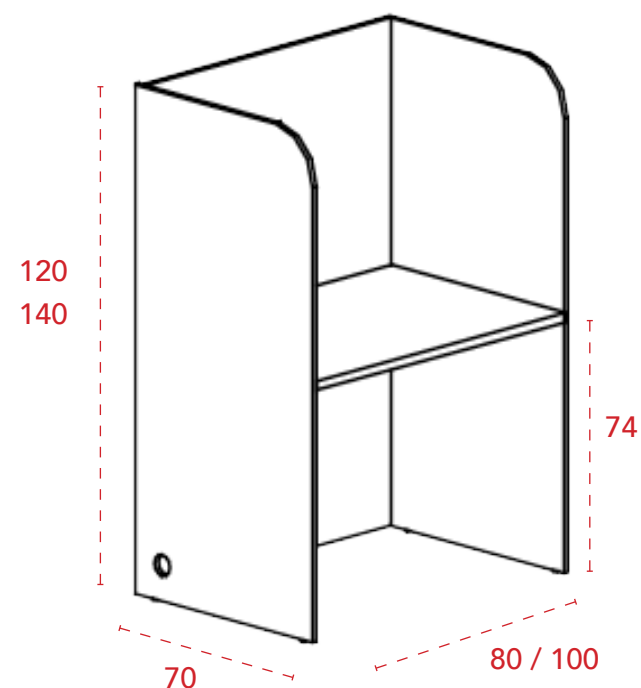

Call center individual / curvo / módulo inicial o independiente.

Dimensiones (axfxh)	Referencia	Precio
80x70x120 cm	M54CAL11	195 €
100x70x120 cm	M54CAL12	204 €
80x70x140 cm	M54CAL13	207 €
100x70x140 cm	M54CAL14	219 €