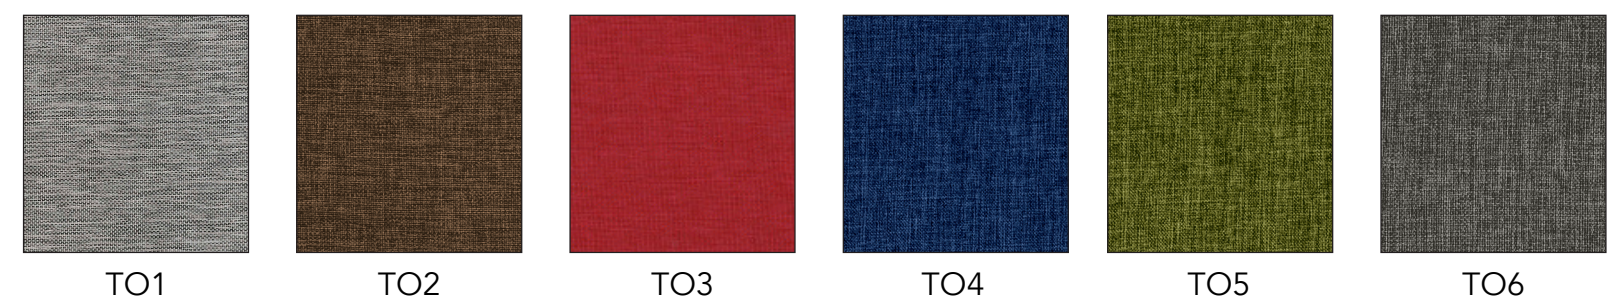

Muestrario tapicería. Otras tapicerías y colores disponibles, consultar