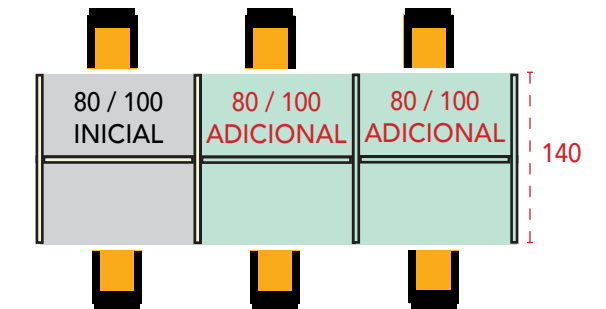

Especificaciones

Añadir al módulo inicial o al módulo supervisor + módulo inicial todos los módulos adicionales necesarios para conseguir la composición deseada.