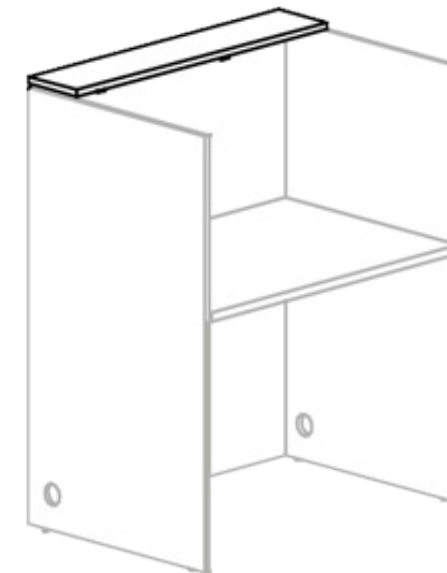

Especificaciones

- Disponible en blanco (B), gris (G), grafito (F), haya (H), roble (R), peral (P), acacia clara (AC), acacia oscura (AO), castaño claro (CC), castaño oscuro (CO) y wengé (W).
- No se pueden instalar en módulos acústicos.

Estante superior para módulos dobles.

Dimensiones (axfxh)	Referencia	Precio
80x36x1,9 cm	M54CALEST11	49 €
100x36x1,9 cm	M54CALEST12	51 €