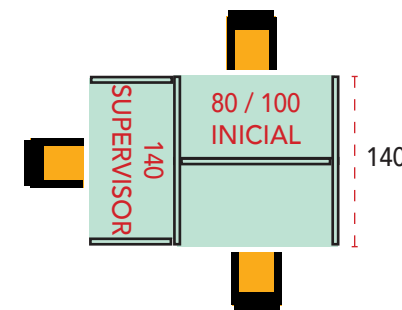

MOBCALL

Islas de 5 y 7 puestos

Especificaciones técnicas

- 1 Tapa de mesa de melamina de 25 mm de grosor.
- 2 Laterales de melamina de 19 mm de grosor con terminación recta o curva y con pasa-cables incluido.
- 3 Frontal estructural de melamina de 19 mm de grosor.

Muestrario

Especificaciones técnicas

- 1 Tapas de mesa de melamina de 25 mm de grosor.
- 2 Laterales de melamina de 19 mm de grosor con un pasa-cables incluido.
- 3 Frontal en chapa en color blanco (B), plata (P), grafito (F) o negro (N).
- 4 Tapa superior de melamina de 19 mm de grosor.

Call center doble / curvo / módulo adicional.

| Dimensiones (axfxh) | Referencia | Precio |
|---------------------|------------|--------------|
| 80x140x120 cm | M54CAL25 | 241 € |
| 100x140x120 cm | M54CAL26 | 257 € |
| 80x140x140 cm | M54CAL27 | 255 € |
| 100x140x140 cm | M54CAL28 | 271 € |

| Dimensiones (axfxh) | Referencia | Precio |
|---------------------|------------|--------------|
| 140x70-80x120 cm | M54CAL31 | 490 € |
| 140x70-100x120 cm | M54CAL32 | 504 € |
| 140x70-80x140 cm | M54CAL33 | 515 € |
| 140x70-100x140 cm | M54CAL34 | 530 € |