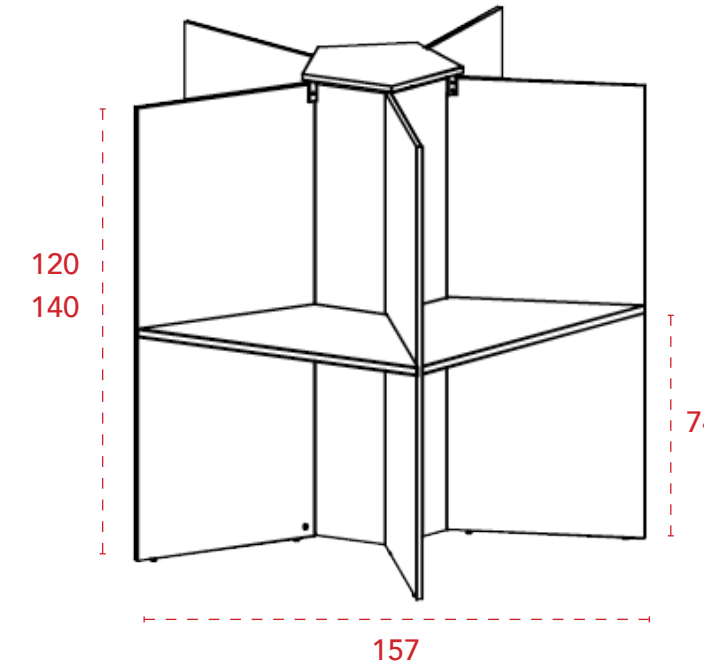

Call center isla de 5 puestos / curvo.

Call center isla de 5 puestos / recto.