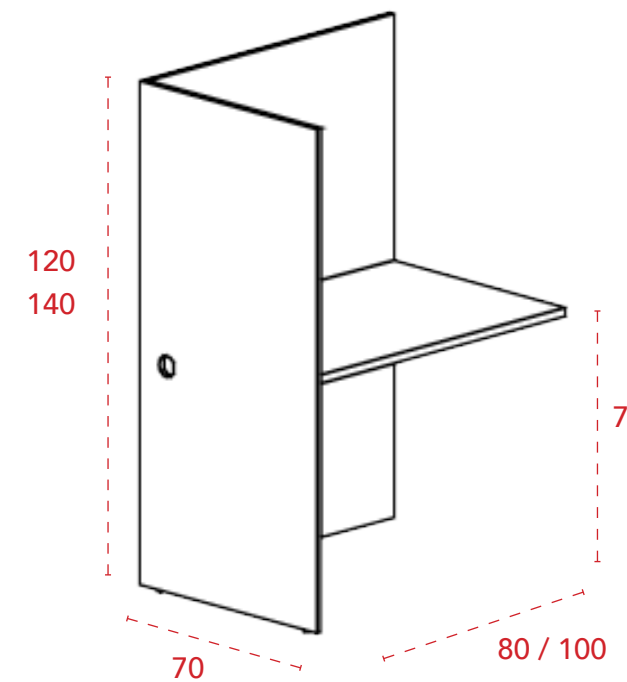

Call center individual / recto / módulo adicional.

Dimensiones (axfxh)	Referencia	Precio
80x70x120 cm	M54CAL05	133 €
100x70x120 cm	M54CAL06	144 €
80x70x140 cm	M54CAL07	142 €
100x70x140 cm	M54CAL08	153 €

Especificaciones

Añadir al módulo inicial todos los módulos adicionales necesarios para conseguir la composición deseada.