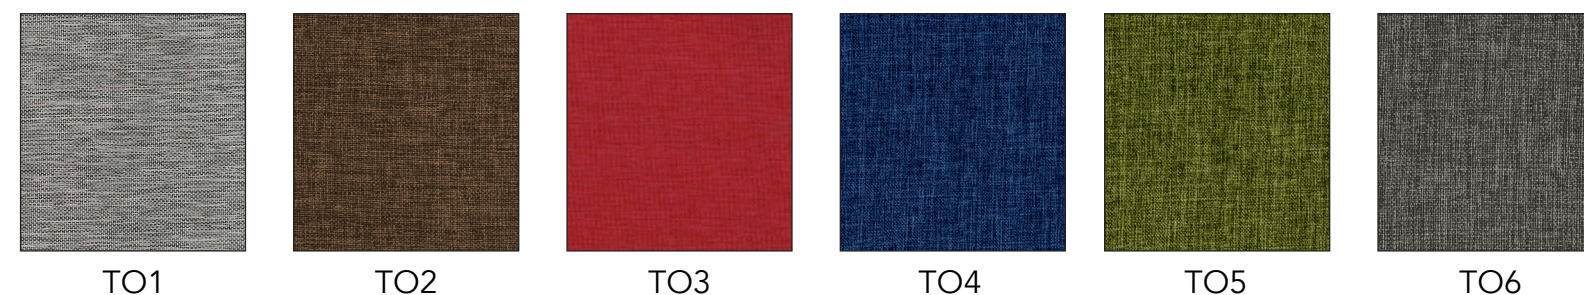

| Dimensiones (axh) | Referencia | Precio |
|-------------------|------------|--------------|
| 157x120 cm | M54CAL53 | 758 € |
| 157x140 cm | M54CAL54 | 789 € |

Especificaciones técnicas

- 1 Tapa de mesa de melamina de 25 mm de grosor.
- 2 Laterales formados por:
 - Parte inferior de melamina de 25 mm de grosor con un pasa-cables incluido.
 - Parte superior acústica. 2 capas de espuma de densidad 60 kg/m³ y espesor 8 mm. Tapizada en tela.
- 3 Frontales formados por:
 - Parte inferior de melamina de 19 mm de grosor con un pasa-cables incluido.
 - Parte superior acústica. 2 capas de espuma de densidad 60 kg/m³ y espesor 8 mm. Tapizada en tela.
- 4 Pinzas de serie en color blanco con melamina blanca y grafito con melamina grafito. Para el resto de acabados de melamina en color plata.

Muestrario melamina

Muestrario tapicería. Otras tapicerías y colores disponibles, consultar

Especificaciones técnicas

- 1 Tapas de mesa de melamina de 25 mm de grosor.
- 2 Laterales formados por:
 - Parte inferior de melamina de 25 mm de grosor con un pasa-cables incluido.
 - Parte superior acústica con 2 capas de espuma de densidad 60 kg/m³ y espesor 8 mm. Tapizada en tela.
- 3 Frontal en chapa en color blanco (B), plata (P), grafito (F) o negro (N).
- 4 Tapa superior de melamina de 19 mm de grosor.
- 5 Pinzas de serie en color blanco con melamina blanca y grafito con melamina grafito. Para el resto de acabados de melamina en color plata.