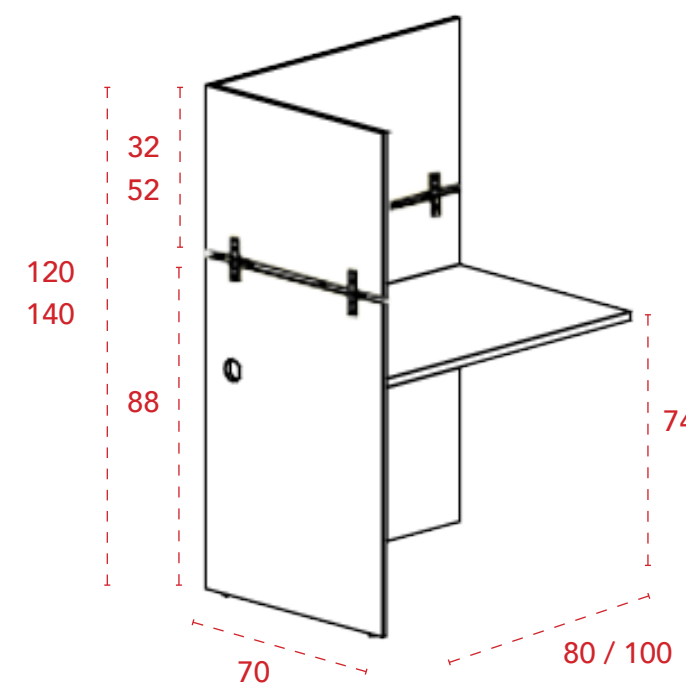

Call center acústico individual / recto / módulo adicional.

Dimensiones (axfxh)	Referencia	Precio
80x70x120 cm	M54CALA05	421 €
100x70x120 cm	M54CALA06	438 €
80x70x140 cm	M54CALA07	452 €
100x70x140 cm	M54CALA08	467 €

Especificaciones

Añadir al módulo inicial todos los módulos adicionales necesarios para conseguir la composición deseada.