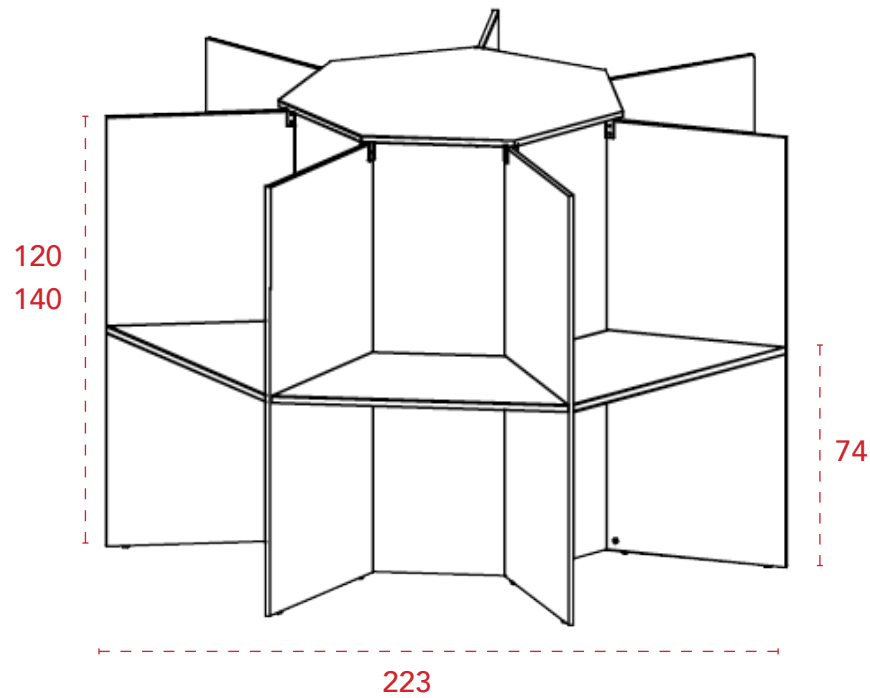

Call center isla de 7 puestos / curvo.

Call center isla de 7 puestos / recto.

Dimensiones (axh)	Referencia	Precio
223x120 cm	M54CAL41	1.097 €
223x140 cm	M54CAL42	1.134 €