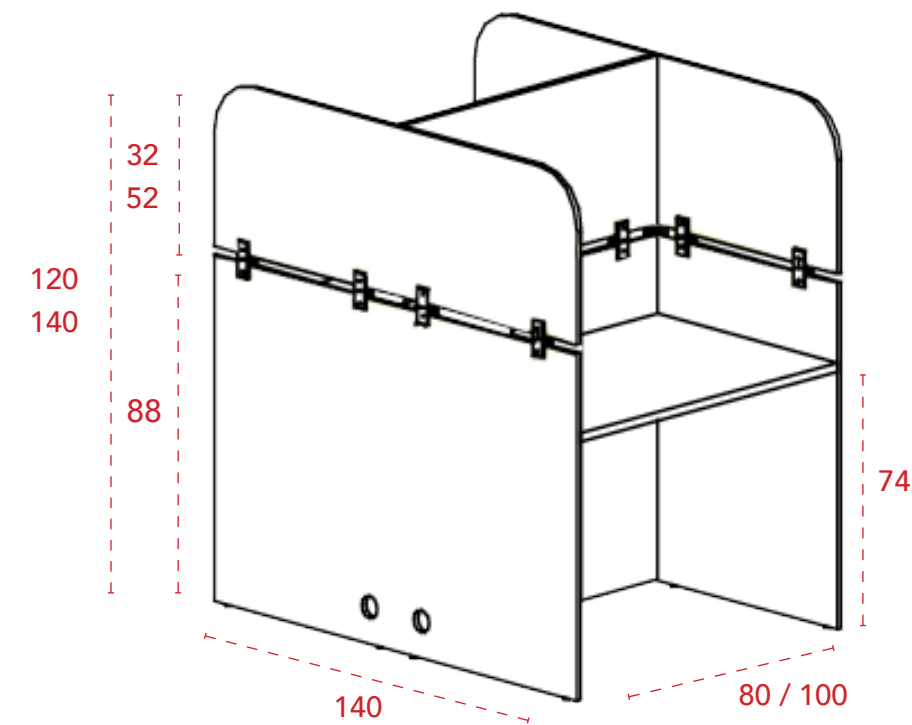

Call center acústico doble / curvo / módulo inicial o independiente.