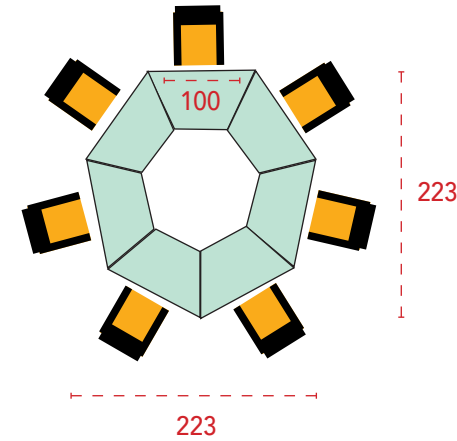

MOBCALL

Islas de 5 y 7 puestos

Especificaciones técnicas

- 1 Tapa de mesa de melamina de 25 mm de grosor.
- 2 Laterales de melamina de 19 mm de grosor con terminación recta o curva y con pasa-cables incluido.
- 3 Frontal estructural de melamina de 19 mm de grosor.

Call center doble / curvo / módulo adicional.

| Dimensiones (axfxh) | Referencia | Precio |
|---------------------|------------|--------------|
| 80x140x120 cm | M54CAL25 | 241 € |
| 100x140x120 cm | M54CAL26 | 257 € |
| 80x140x140 cm | M54CAL27 | 255 € |
| 100x140x140 cm | M54CAL28 | 271 € |

| Dimensiones (axfxh) | Referencia | Precio |
|---------------------|------------|--------------|
| 140x70-80x120 cm | M54CAL31 | 490 € |
| 140x70-100x120 cm | M54CAL32 | 504 € |
| 140x70-80x140 cm | M54CAL33 | 515 € |
| 140x70-100x140 cm | M54CAL34 | 530 € |

Call center isla de 7 puestos / recto.

| Dimensiones (axh) | Referencia | Precio |
|-------------------|------------|----------------|
| 223x120 cm | M54CAL41 | 1.097 € |
| 223x140 cm | M54CAL42 | 1.134 € |