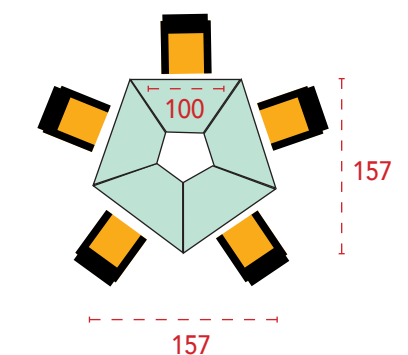

Call center isla de 7 puestos / recto.

| Dimensiones (axh) | Referencia | Precio |
|-------------------|------------|----------------|
| 223x120 cm | M54CAL41 | 1.097 € |
| 223x140 cm | M54CAL42 | 1.134 € |

Call center isla de 5 puestos / recto.

| Dimensiones (axh) | Referencia | Precio |
|-------------------|------------|--------------|
| 157x120 cm | M54CAL43 | 668 € |
| 157x140 cm | M54CAL44 | 694 € |

Call center isla de 7 puestos / curvo.

| Dimensiones (axh) | Referencia | Precio |
|-------------------|------------|----------------|
| 223x120 cm | M54CAL51 | 1.223 € |
| 223x140 cm | M54CAL52 | 1.267 € |

Call center isla de 5 puestos / curvo.

| Dimensiones (axh) | Referencia | Precio |
|-------------------|------------|--------------|
| 157x120 cm | M54CAL53 | 758 € |
| 157x140 cm | M54CAL54 | 789 € |

Especificaciones técnicas

- 1 Tapa de mesa de melamina de 25 mm de grosor.
- 2 Laterales formados por:
 - Parte inferior de melamina de 25 mm de grosor con un pasa-cables incluido.
 - Parte superior acústica. 2 capas de espuma de densidad 60 kg/m³ y espesor 8 mm. Tapizada en tela.
- 3 Frontales formados por:
 - Parte inferior de melamina de 19 mm de grosor con un pasa-cables incluido.
 - Parte superior acústica. 2 capas de espuma de densidad 60 kg/m³ y espesor 8 mm. Tapizada en tela.
- 4 Pinzas de serie en color blanco con melamina blanca y grafito con melamina grafito. Para el resto de acabados de melamina en color plata.