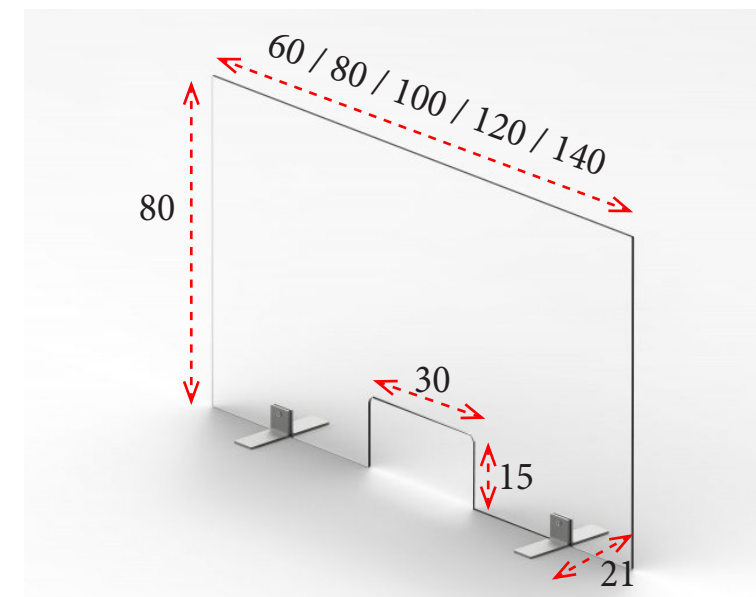

PANTALLAS PROTECCIÓN

SOLUCIONES PARA
APORTAR SEGURIDAD
Y CONFIANZA EN LOS
PUESTOS DE TRABAJO

- Pantalla de protección para instalar en mesas individuales o en puestos enfrentados.
- Cristal transparente o mateado de 6 mm de grosor con soportes en color gris.

CRISTAL TRANSPARENTE (Medidas ancho x alto)

180x40: 84 € APAS180GT	180x60: 94 € APAS180X60GT
160x40: 78 € APAS160GT	160x60: 87 € APAS160X60GT
140x40: 75 € APAS140GT	140x60: 82 € APAS140X60GT
120x40: 68 € APAS120GT	120x60: 75 € APAS120X60GT
100x40: 64 € APAS100GT	100x60: 71 € APAS100X60GT
80x40: 59 € APAS080GT	80x60: 65 € APAS080X60GT

**CRISTAL
FÁCIL LIMPIEZA,
NO PIERDE
TRANSPARENCIA
NI SE DETERIORA
POR EL USO DE
DESINFECTANTES**

- Pantalla de protección para instalar en empresas, comercios y tiendas con atención al público. Protege tanto a clientes como a trabajadores.
- Pantalla de cristal de seguridad templado de 6 mm de espesor con posibilidad de ventanilla para pasar documentos.
- Soportes para apoyar sobre la mesa en acero inox con cinta adhesiva en la parte inferior para evitar su deslizamiento.