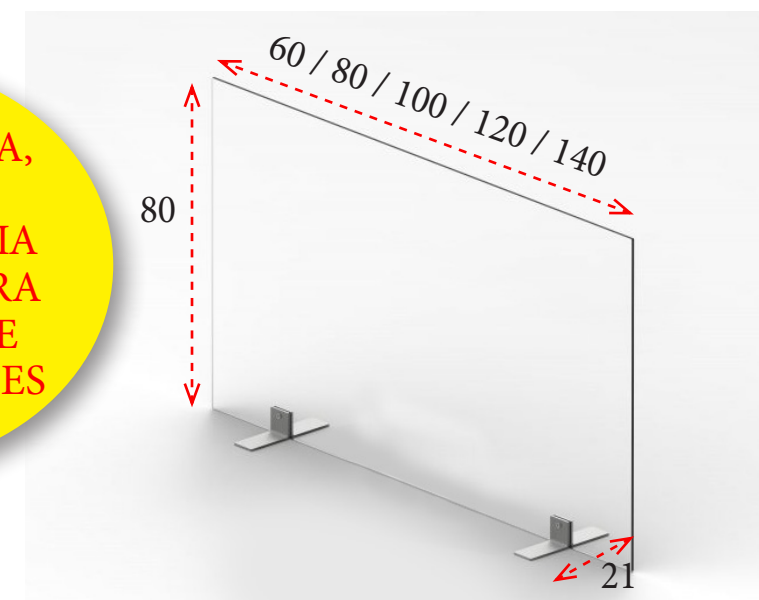

PANTALLAS PROTECCIÓN

SOLUCIONES PARA
APORTAR SEGURIDAD
Y CONFIANZA EN LOS
PUESTOS DE TRABAJO

- Pantalla de protección para instalar en mesas individuales o en puestos enfrentados.
- Cristal transparente o mateado de 6 mm de grosor con soportes en color gris.

**CRISTAL
FÁCIL LIMPIEZA,
NO PIERDE
TRANSPARENCIA
NI SE DETERIORA
POR EL USO DE
DESINFECTANTES**

- Pantalla de protección para instalar en empresas, comercios y tiendas con atención al público. Protege tanto a clientes como a trabajadores.
- Pantalla de cristal de seguridad templado de 6 mm de espesor con posibilidad de ventanilla para pasar documentos.
- Soportes para apoyar sobre la mesa en acero inox con cinta adhesiva en la parte inferior para evitar su deslizamiento.

CON VENTANILLA

(Medidas ancho x alto)

- 60x80: **118 €** C299S104V0680IT
- 80x80: **136 €** C299S104V0880IT
- 100x80: **146 €** C299S104V1080IT
- 120x80: **159 €** C299S104V1280IT
- 140x80: **177 €** C299S104V1480IT