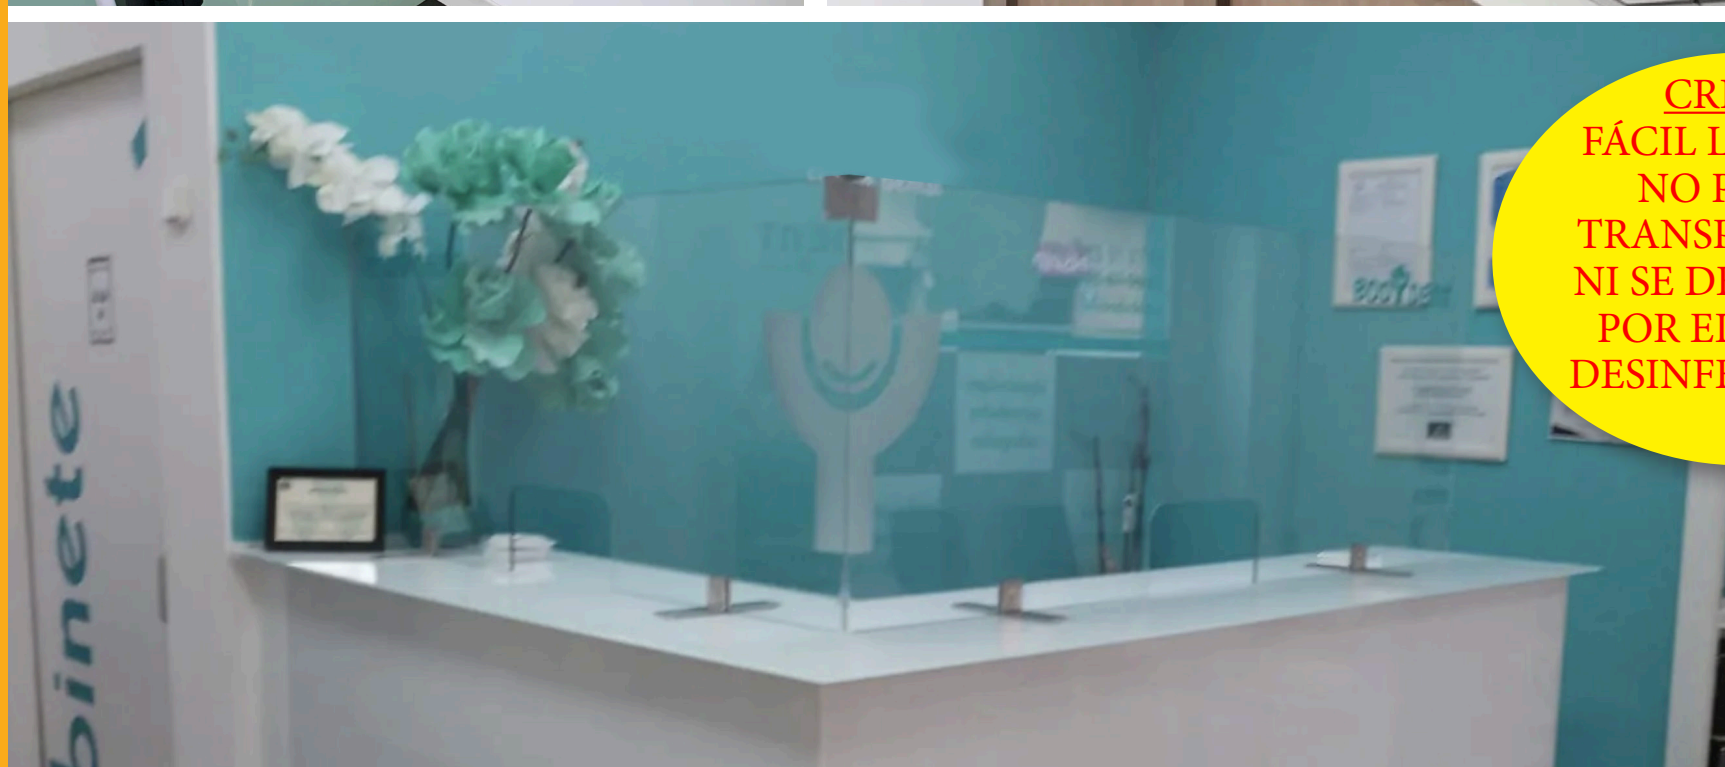

**CRISTAL
FÁCIL LIMPIEZA,
NO PIERDE
TRANSPARENCIA
NI SE DETERIORA
POR EL USO DE
DESINFECTANTES**