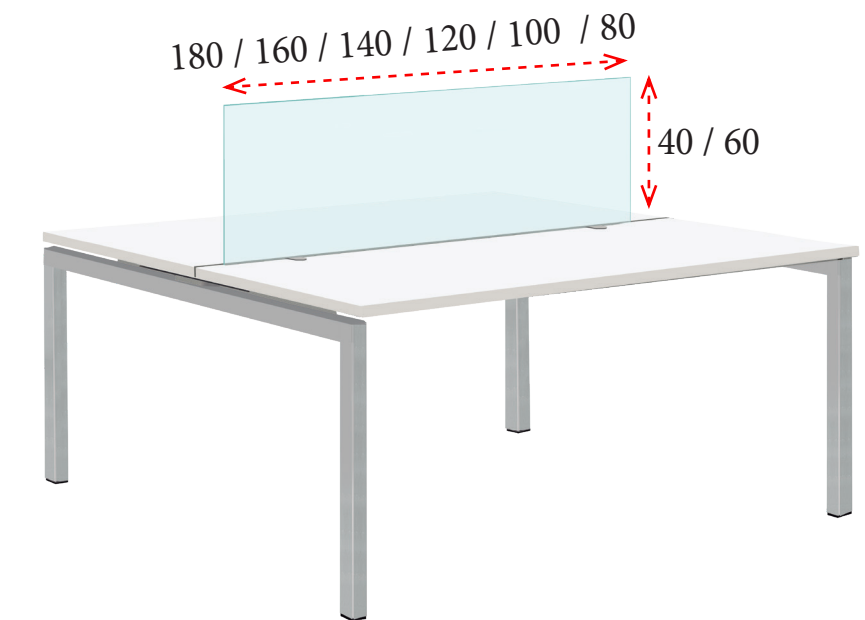

PANTALLAS PROTECCIÓN

SOLUCIONES PARA
APORTAR SEGURIDAD
Y CONFIANZA EN LOS
PUESTOS DE TRABAJO

- Pantalla de protección para instalar en mesas individuales o en puestos enfrentados.
- Cristal transparente o mateado de 6 mm de grosor con soportes en color gris.

CRISTAL TRANSPARENTE (Medidas ancho x alto)

180x40: 84 € APAS180GT	180x60: 94 € APAS180X60GT
160x40: 78 € APAS160GT	160x60: 87 € APAS160X60GT
140x40: 75 € APAS140GT	140x60: 82 € APAS140X60GT
120x40: 68 € APAS120GT	120x60: 75 € APAS120X60GT
100x40: 64 € APAS100GT	100x60: 71 € APAS100X60GT
80x40: 59 € APAS080GT	80x60: 65 € APAS080X60GT

**CRISTAL
FÁCIL LIMPIEZA,
NO PIERDE
TRANSPARENCIA
NI SE DETERIORA
POR EL USO DE
DESINFECTANTES**

- Pantalla de protección para instalar en empresas, comercios y tiendas con atención al público. Protege tanto a clientes como a trabajadores.
- Pantalla de cristal de seguridad templado de 6 mm de espesor con posibilidad de ventanilla para pasar documentos.
- Soportes para apoyar sobre la mesa en acero inox con cinta adhesiva en la parte inferior para evitar su deslizamiento.